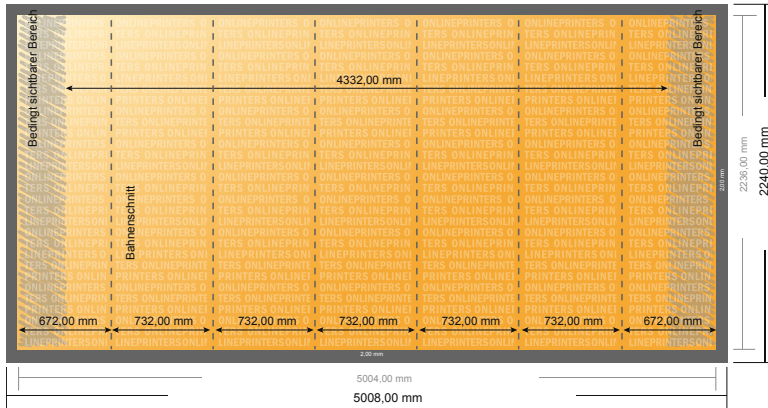

Pop-up-Display, nur Druck

gerade, 500,8 x 224,0 cm

- **Datenformat**
(inkl. 2,00 mm Beschnitt):
500,80 x 224,00 cm
- **Endformat:**
500,40 x 223,60 cm
- **Sicherheitsabstand**
4 mm: Abstand der Texte/
Informationen zum Rand des
Endformats, dies verhindert
unerwünschten Anschnitt.

Bitte beachten Sie:

- Beschnittzugabe und Sicherheitsabstand wie angegeben anlegen.
- Hintergrundfarben, Bilder oder Grafiken bis an den Rand des Datenformates anlegen.
- Bei der Produktion können durch das Schneiden, Stanzen und Falzen Toleranzen auftreten.
- Diese Skizze ist nicht maßstabsgetreu.
- Druckdatenhinweise finden Sie unter dem Menüpunkt "Druckdaten" auf www.onlineprinters.de