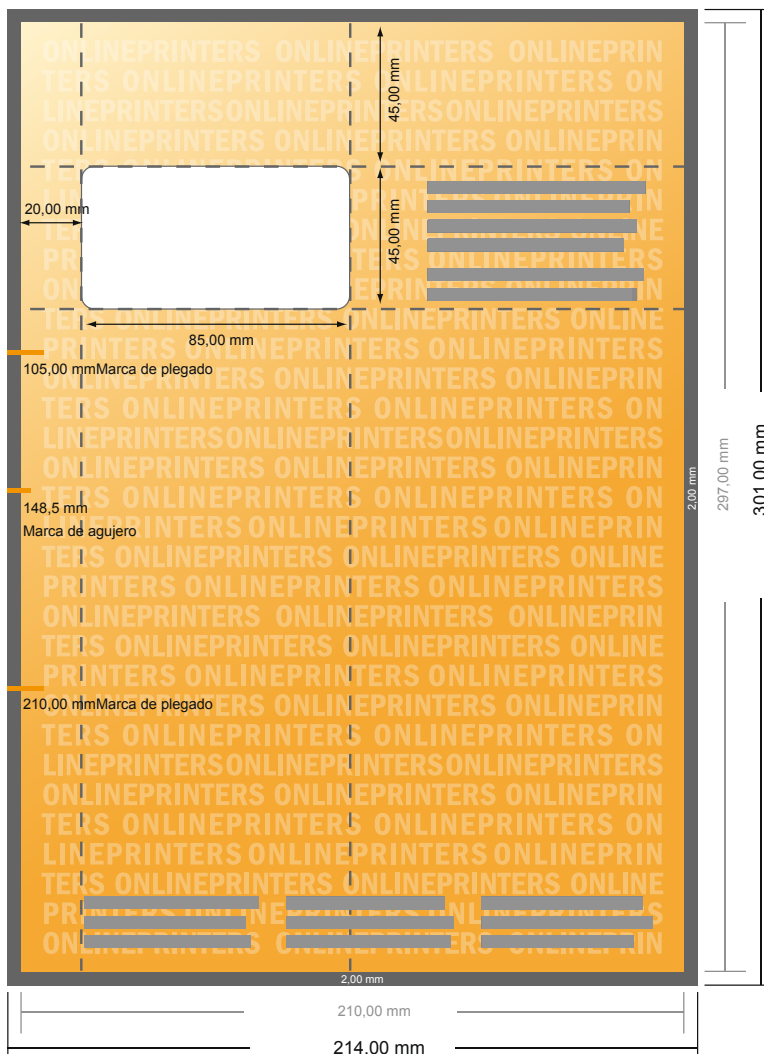

# Papel de cartas

A4

- Formato de datos (incl. 2,00 mm sangrado): 21,40 x 30,10 cm
- Formato final: 21,00 x 29,70 cm
- **Distancia de seguridad**  
4 mm: distancia de los textos/información hasta el borde del formato final. Esto evita el corte indeseado.

## Por favor, ten en cuenta que:

- Has de aplicar el margen suplementario y la distancia de seguridad según lo indicado.
- Los colores del fondo, las imágenes o las gráficas se han de aplicar hasta el borde del formato de datos.
- Durante la producción se pueden producir tolerancias por el corte, el troquelado y el plegado.
- Este boceto no es a escala.
- Encontrarás las indicaciones sobre los datos de impresión en la pestaña "Datos de impresión" en [www.onlineprinters.es](http://www.onlineprinters.es)