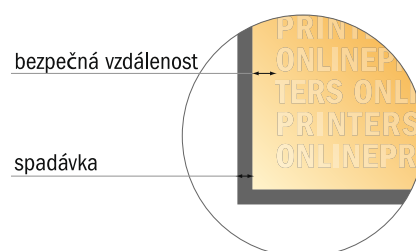

Etikety na roli

Kulaté, průměr 4,0 cm

- Formát dat
(vč. 2,00 mm ořezu):
4,40 × 4,40 cm
- Konečný formát:
4,00 × 4,00 cm
- **Bezpečná vzdálenost**
4 mm: Mezera mezi texty/
informacemi a okrajem konečného
formátu, předcházející
nežádoucímu oříznutí.

Mějte prosím na paměti:

- Zadejte prosím spadávku a bezpečnou vzdálenost dle uvedených pokynů.
- Barvy pozadí, obrázky nebo grafické prvky rozvrhněte až po okraj daného formátu.
- Při výrobě může docházet ke vzniku tolerancí z důvodu ořezávání, vysekávání a skládání.
- Tento nááres není proveden v přesném měřítku.
- Pokyny ohledně tiskových dat naleznete pod bodem nabídky Tisková data na webu www.onlineprinters.cz.