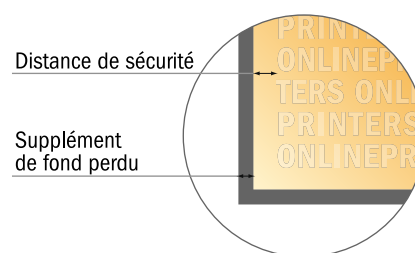

## Étiquettes en rouleau

Diamètre de 5,0 cm

- Format de données :  
(incl. 2,00 mm fond perdu):  
5,40 x 5,40 cm
- Format final :  
5,00 x 5,00 cm
- **Distance de sécurité**  
4 mm: distance entre le texte/les informations et le bord du format final. Ceci empêche d'entamer le motif.

### Remarque :

- Prévoir une marge de sécurité comme indiqué.
- Placer les couleurs de fond, images ou graphiques jusqu'au bord du format de données.
- Lors de la production, il peut y avoir des tolérances suite à la découpe ou au pli.
- Cette ébauche n'est pas à l'échelle.
- Vous trouverez des indications sur les données d'impression sous la catégorie "Données d'impression" sur [www.onlineprinters.fr](http://www.onlineprinters.fr)