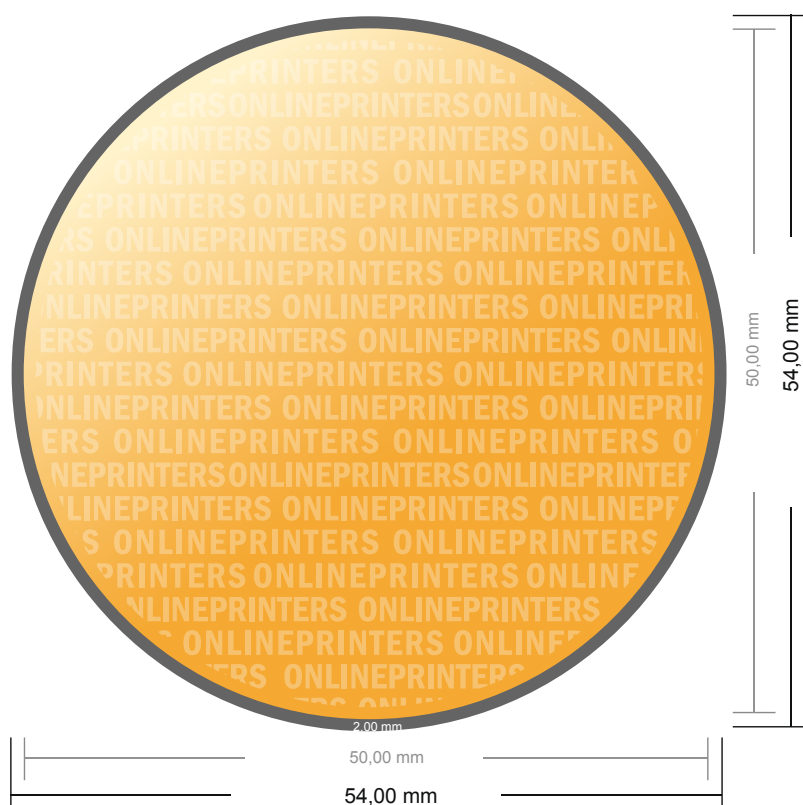

## Étiquettes en rouleau

Diamètre de 5,0 cm

- Format de données :  
(incl. 2,00 mm fond perdu):  
5,40 x 5,40 cm
- Format final :  
5,00 x 5,00 cm
- **Distance de sécurité**  
4 mm: distance entre le texte/les informations et le bord du format final. Ceci empêche d'entamer le motif.

### Remarque :

- Prévoir une marge de sécurité comme indiqué.
- Placer les couleurs de fond, images ou graphiques jusqu'au bord du format de données.
- Lors de la production, il peut y avoir des tolérances suite à la découpe ou au pli.
- Cette ébauche n'est pas à l'échelle.
- Vous trouverez des indications sur les données d'impression sous la catégorie "Données d'impression" sur [www.onlineprinters.fr](http://www.onlineprinters.fr)