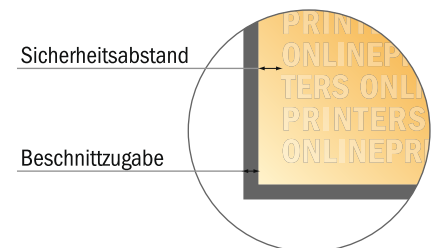

Klebeetiketten

Rund, 9,5 cm Durchmesser

- **Datenformat**
(inkl. 2,00 mm Beschnitt):
9,90 x 9,90 cm
- **Endformat:**
9,50 x 9,50 cm
- **Sicherheitsabstand**
4 mm: Abstand der Texte/
Informationen zum Rand des
Endformats, dies verhindert
unerwünschten Anschnitt.

Bitte beachten Sie:

- Beschnittzugabe und Sicherheitsabstand wie angegeben anlegen.
- Hintergrundfarben, Bilder oder Grafiken bis an den Rand des Datenformates anlegen.
- Bei der Produktion können durch das Schneiden, Stanzen und Falzen Toleranzen auftreten.
- Diese Skizze ist nicht maßstabsgetreu.
- Druckdatenhinweise finden Sie unter dem Menüpunkt "Druckdaten" auf www.onlineprinters.de