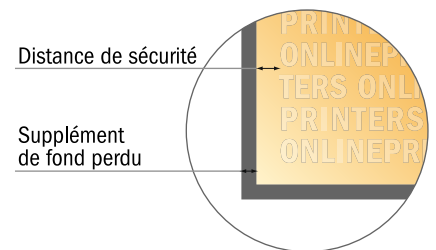

Étiquettes en rouleau

DIN-A7

- Format de données :
(incl. 2,00 mm fond perdu):
7,80 x 10,90 cm
- Format final :
7,40 x 10,50 cm
- Distance de sécurité**
4 mm: distance entre le texte/les informations et le bord du format final. Ceci empêche d'entamer le motif.

Remarque :

- Prévoir une marge de sécurité comme indiqué.
- Placer les couleurs de fond, images ou graphiques jusqu'au bord du format de données.
- Lors de la production, il peut y avoir des tolérances suite à la découpe ou au pli.
- Cette ébauche n'est pas à l'échelle.
- Vous trouverez des indications sur les données d'impression sous la catégorie "Données d'impression" sur www.onlineprinters.fr