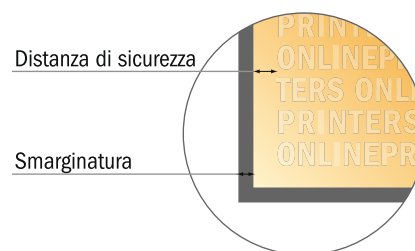

## Etichette in rotolo

DIN-A7

- Formato dei dati (incl. 2,00 mm refilo): 7,80 x 10,90 cm
- Formato finale: 7,40 x 10,50 cm
- **Distanza di sicurezza**  
4 mm: distanza dei testi/delle informazioni dal bordo del formato finale per evitare un punto di taglio indesiderato.

### Attenersi alle seguenti indicazioni:

- Creare i documenti con la smarginatura e la distanza di sicurezza indicate.
- Impostare i colori di sfondo, le immagini o i grafici fino al bordo del formato dei dati.
- In fase di produzione il taglio, la fustellatura e la piegatura possono dar luogo a tolleranze.
- Questo schizzo non è conforme alla scala.
- Per indicazioni sui dati per la stampa, consultare la voce di menu "Dati per la stampa" su [www.onlineprinters.it](http://www.onlineprinters.it)