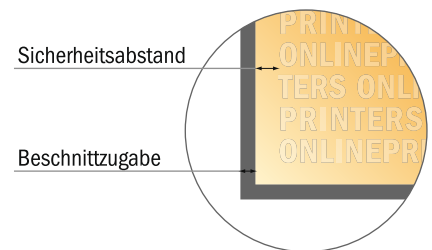

# Klebeetiketten

DIN-A6

- **Datenformat**  
(inkl. 2,00 mm Beschnitt):  
10,90 x 15,20 cm
- **Endformat:**  
10,50 x 14,80 cm
- **Sicherheitsabstand**  
4 mm: Abstand der Texte/  
Informationen zum Rand des  
Endformats, dies verhindert  
unerwünschten Anschnitt.

## Bitte beachten Sie:

- Beschnittzugabe und Sicherheitsabstand wie angegeben anlegen.
- Hintergrundfarben, Bilder oder Grafiken bis an den Rand des Datenformates anlegen.
- Bei der Produktion können durch das Schneiden, Stanzen und Falzen Toleranzen auftreten.
- Diese Skizze ist nicht maßstabsgetreu.
- Druckdatenhinweise finden Sie unter dem Menüpunkt "Druckdaten" auf [www.onlineprinters.de](http://www.onlineprinters.de)