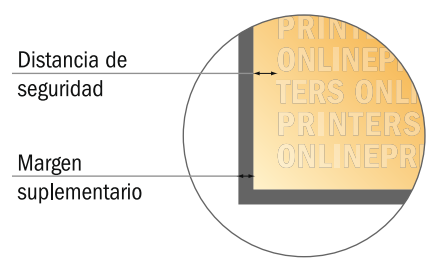

# Etiquetas en rollo

A5

- Formato de datos (incl. 2,00 mm sangrado): 15,20 x 21,40 cm
- Formato final: 14,80 x 21,00 cm
- **Distancia de seguridad**  
4 mm: distancia de los textos/información hasta el borde del formato final. Esto evita el corte indeseado.

### Por favor, ten en cuenta que:

- Has de aplicar el margen suplementario y la distancia de seguridad según lo indicado.
- Los colores del fondo, las imágenes o las gráficas se han de aplicar hasta el borde del formato de datos.
- Durante la producción se pueden producir tolerancias por el corte, el troquelado y el plegado.
- Este boceto no es a escala.
- Encontrarás las indicaciones sobre los datos de impresión en la pestaña "Datos de impresión" en [www.onlineprinters.es](http://www.onlineprinters.es)