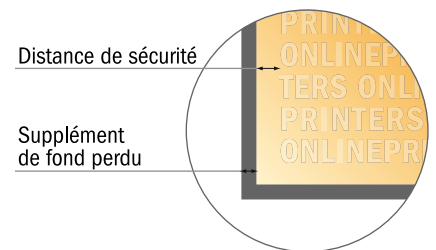

Étiquettes en rouleau

A6-Carré

- Format de données :
(incl. 2,00 mm fond perdu):
10,90 x 10,90 cm
- Format final :
10,50 x 10,50 cm
- Distance de sécurité**
4 mm: distance entre le texte/les informations et le bord du format final. Ceci empêche d'entamer le motif.

Remarque :

- Prévoir une marge de sécurité comme indiqué.
- Placer les couleurs de fond, images ou graphiques jusqu'au bord du format de données.
- Lors de la production, il peut y avoir des tolérances suite à la découpe ou au pli.
- Cette ébauche n'est pas à l'échelle.
- Vous trouverez des indications sur les données d'impression sous la catégorie "Données d'impression" sur www.onlineprinters.fr