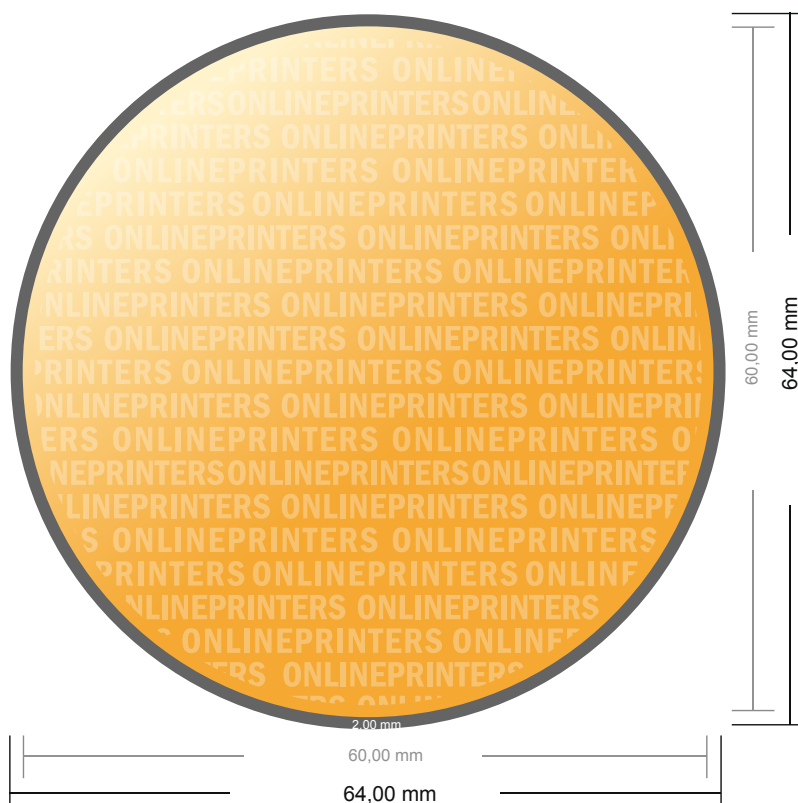

Etykiety na rolce

Okragły, średnica 6,0 cm

- Format danych (wraz z 2,00 mm spadem): 6,40 x 6,40 cm
- Format końcowy: 6,00 x 6,00 cm
- **Odstęp bezpieczeństwa**
4 mm: Odstęp tekstu/informacji od krawędzi formatu końcowego, zapobiega to obcięciu tekstu.

Zwróć uwagę:

- Ustaw jak podano dodatek na spadek i odstęp bezpieczeństwa.
- Ustaw kolory tła, zdjęcia lub grafiki aż do krawędzi formatu danych
- Podczas produkcji w wyniku docinania, wykrajania lub składania mogą wystąpić tolerancje.
- Szkic nie jest odwzorowany w skali.
- Wskazówki odnośnie danych do druku znajdziesz w menu "Dane do druku" na www.onlineprinters.pl