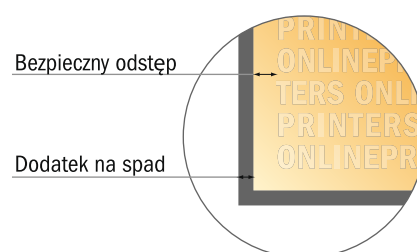

Etykiety na rolce

Okragły, średnica 6,0 cm

- Format danych (wraz z 2,00 mm spadem): 6,40 x 6,40 cm
- Format końcowy: 6,00 x 6,00 cm
- **Odstęp bezpieczeństwa**
4 mm: Odstęp tekstu/informacji od krawędzi formatu końcowego, zapobiega to obcięciu tekstu.

Zwróć uwagę:

- Ustaw jak podano dodatek na spadek i odstęp bezpieczeństwa.
- Ustaw kolory tła, zdjęcia lub grafiki aż do krawędzi formatu danych
- Podczas produkcji w wyniku docinania, wykrajania lub składania mogą wystąpić tolerancje.
- Szkic nie jest odwzorowany w skali.
- Wskazówki odnośnie danych do druku znajdziesz w menu "Dane do druku" na www.onlineprinters.pl