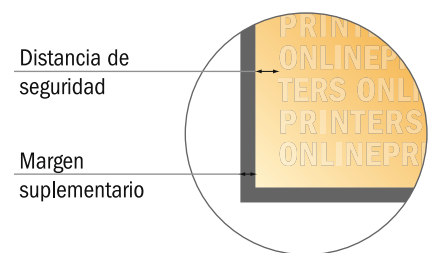

Etiquetas en rollo

ovalado

- Formato de datos (incl. 2,00 mm sangrado): 9,90 x 14,90 cm
- Formato final: 9,50 x 14,50 cm
- **Distancia de seguridad**
4 mm: distancia de los textos/información hasta el borde del formato final. Esto evita el corte indeseado.

Por favor, ten en cuenta que:

- Has de aplicar el margen suplementario y la distancia de seguridad según lo indicado.
- Los colores del fondo, las imágenes o las gráficas se han de aplicar hasta el borde del formato de datos.
- Durante la producción se pueden producir tolerancias por el corte, el troquelado y el plegado.
- Este boceto no es a escala.
- Encontrarás las indicaciones sobre los datos de impresión en la pestaña "Datos de impresión" en www.onlineprinters.es