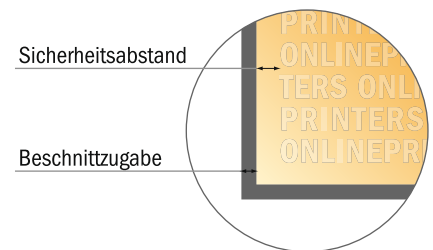

Postkarten mit partieller Veredelung

DIN-A6

- **Datenformat**
(inkl. 2,00 mm Beschnitt):
10,90 x 15,20 cm
- **Endformat:**
10,50 x 14,80 cm
- **Sicherheitsabstand**
4 mm: Abstand der Texte/
Informationen zum Rand/
Informationen zum Rand des
Endformats, dies verhindert
unerwünschten Anschnitt.

Bitte beachten Sie:

- Beschnittzugabe und Sicherheitsabstand wie angegeben anlegen.
- Hintergrundfarben, Bilder oder Grafiken bis an den Rand des Datenformates anlegen.
- Bei der Produktion können durch das Schneiden, Stanzen und Falzen Toleranzen auftreten.
- Diese Skizze ist nicht maßstabsgetreu.
- Druckdatenhinweise finden Sie unter dem Menüpunkt "Druckdaten" auf www.onlineprinters.de