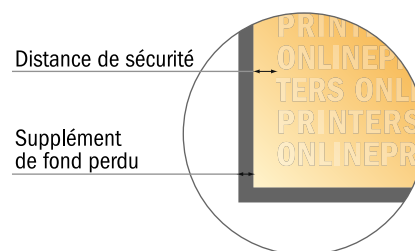

# Cartes postales avec finition sélective

DIN-A6

- Format de données :  
(incl. 2,00 mm fond perdu):  
10,90 x 15,20 cm
- Format final :  
10,50 x 14,80 cm
- **Distance de sécurité**  
4 mm: distance entre le texte/les informations et le bord du format final. Ceci empêche d'entamer le motif.

## Remarque :

- Prévoir une marge de sécurité comme indiqué.
- Placer les couleurs de fond, images ou graphiques jusqu'au bord du format de données.
- Lors de la production, il peut y avoir des tolérances suite à la découpe ou au pli.
- Cette ébauche n'est pas à l'échelle.
- Vous trouverez des indications sur les données d'impression sous la catégorie "Données d'impression" sur [www.onlineprinters.fr](http://www.onlineprinters.fr)