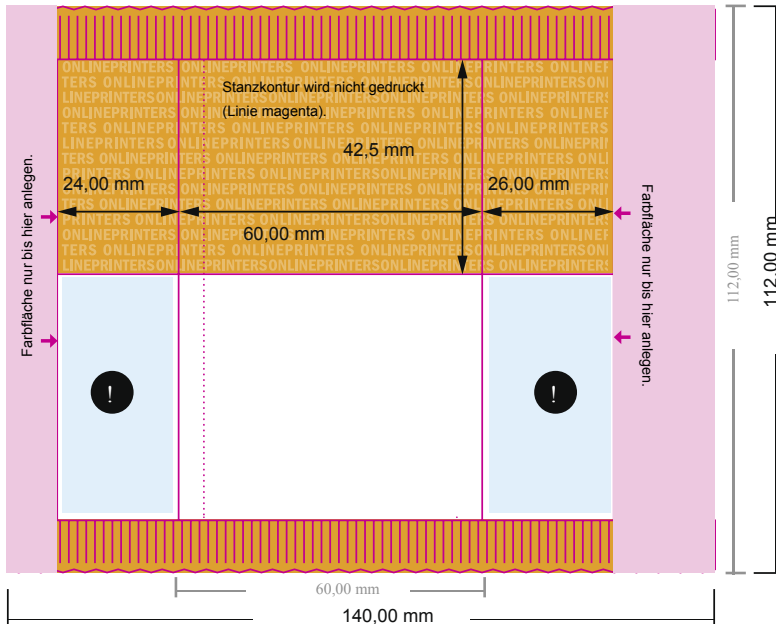

# Fruchtgummis

20 g pro Tütchen

**!** Bereich für Inhaltsangaben.  
Bitte hier keine wichtigen Informationen platzieren.

- Datenformat:  
14,00 x 11,20 cm
- Endformat (offen):  
14,00 x 11,20 cm
- Endformat (geschlossen):  
6,00 x 11,20 cm
- Sicherheitsabstand  
4 mm: Abstand der Texte/  
Informationen zum Rand des  
Endformats, dies verhindert  
unerwünschten Anschnitt.

## Bitte beachten Sie:

- Beschnittzugabe und Sicherheitsabstand wie angegeben anlegen.
- Hintergrundfarben, Bilder oder Grafiken bis an den Rand des Datenformates anlegen.
- Bei der Produktion können durch das Schneiden, Stanzen und Falzen Toleranzen auftreten.
- Diese Skizze ist nicht maßstabsgetreu.
- Druckdatenhinweise finden Sie unter dem Menüpunkt "Druckdaten" auf [www.onlineprinters.de](http://www.onlineprinters.de)