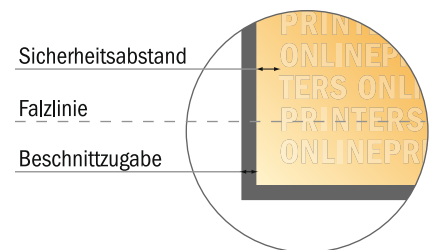

## Falzflyer Hochformat

DIN-A4 • 2-Bruch Kreuzfalz • 8 Seiten

- **Datenformat**  
(inkl. 2,00 mm Beschnitt):  
42,40 x 59,80 cm
- **Endformat (offen):**  
42,00 x 59,40 cm
- **Endformat (geschlossen):**  
21,00 x 29,70 cm
- **Sicherheitsabstand**  
4 mm: Abstand der Texte/  
Informationen zum Rand des  
Endformats, dies verhindert  
unerwünschten Anschnitt.

### Bitte beachten Sie:

- Beschnittzugabe und Sicherheitsabstand wie angegeben anlegen.
- Hintergrundfarben, Bilder oder Grafiken bis an den Rand des Datenformates anlegen.
- Bei der Produktion können durch das Schneiden, Stanzen und Falzen Toleranzen auftreten.
- Diese Skizze ist nicht maßstabsgetreu.
- Druckdatenhinweise finden Sie unter dem Menüpunkt "Druckdaten" auf [www.onlineprinters.de](http://www.onlineprinters.de)

# Falzflyer Hochformat

DIN-A4 • 2-Bruch Kreuzfalz • 8 Seiten

- **Datenformat**  
(inkl. 2,00 mm Beschnitt):  
42,40 x 59,80 cm
- **Endformat (offen):**  
42,00 x 59,40 cm
- **Endformat (geschlossen):**  
21,00 x 29,70 cm
- **Sicherheitsabstand**  
4 mm: Abstand der Texte/  
Informationen zum Rand des  
Endformats, dies verhindert  
unerwünschten Anschnitt.