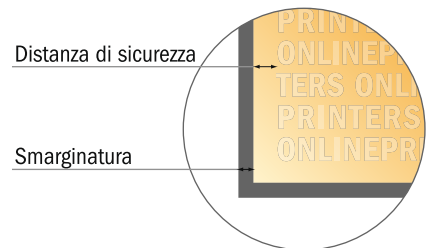

Cartelle con linguetta incollata (a destra)

DIN-A4

Vista formato ruotata di 90°.

ATTENZIONE

Eliminare la fustella dal modello scaricato, prima di generare i dati per la stampa. Indicare la posizione della fustella usando un secondo file (file di consultazione).

- Formato dei dati (incl. 3,00 mm refilo): 47,55 x 44,60 cm
- Formato finale: 22,00 x 30,50 cm
- Formato finale (aperto): 46,95 x 44,00 cm
- Altezza di riempimento: 5,00 mm
- Distanza di sicurezza 4 mm: distanza dei testi/delle informazioni dal bordo del formato finale per evitare un punto di taglio indesiderato.

Attenersi alle seguenti indicazioni:

- Creare i documenti con la smarginatura e la distanza di sicurezza indicate.
- Impostare i colori di sfondo, le immagini o i grafici fino al bordo del formato dei dati.
- In fase di produzione il taglio, la fustellatura e la piegatura possono dar luogo a tolleranze.
- Questo schizzo non è conforme alla scala.
- Per indicazioni sui dati per la stampa, consultare la voce di menu "Dati per la stampa" su www.onlineprinters.it