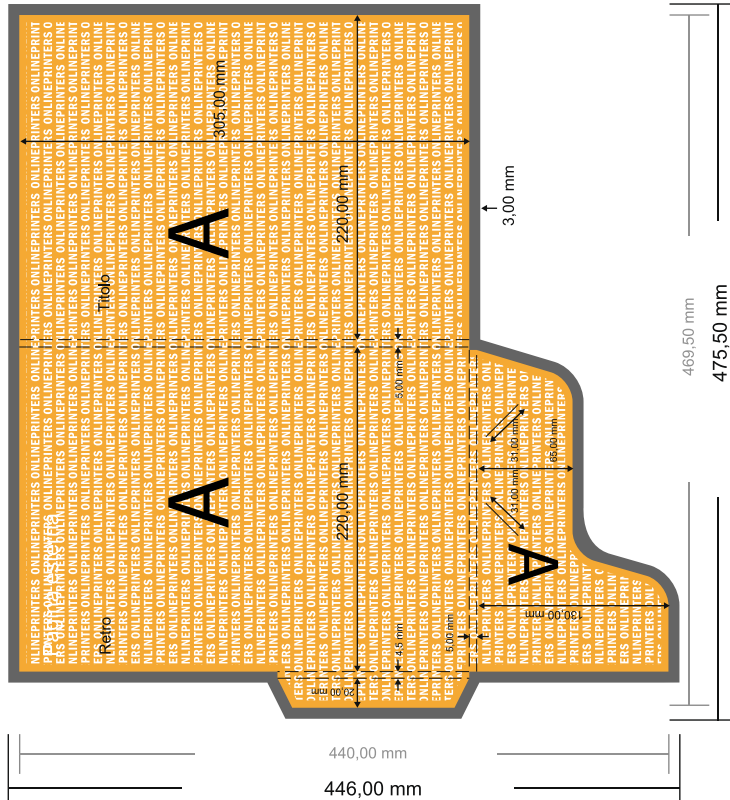

Cartelle con linguetta incollata (a destra)

DIN-A4

Vista formato ruotata di 90°.

ATTENZIONE

Eliminare la fustella dal modello scaricato, prima di generare i dati per la stampa. Indicare la posizione della fustella usando un secondo file (file di consultazione).

- Formato dei dati (incl. 3,00 mm refilo): 47,55 x 44,60 cm
- Formato finale: 22,00 x 30,50 cm
- Formato finale (aperto): 46,95 x 44,00 cm
- Altezza di riempimento: 5,00 mm
- Distanza di sicurezza 4 mm: distanza dei testi/delle informazioni dal bordo del formato finale per evitare un punto di taglio indesiderato.