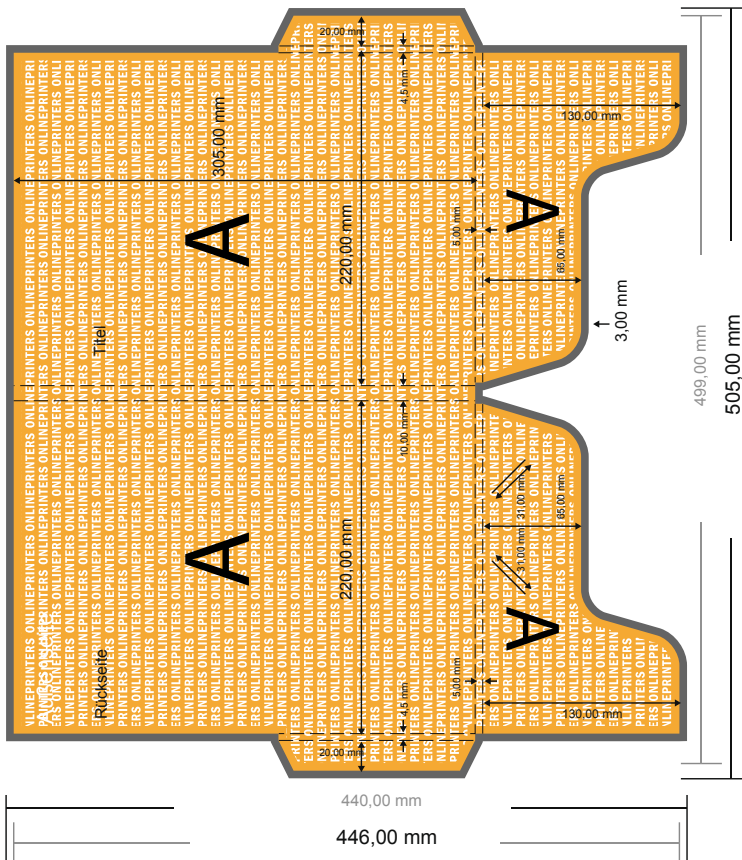

Mappen mit geklebten Laschen rechts und links

DIN-A4

Formatansicht um 90 Grad gedreht.

ACHTUNG

Bitte entfernen Sie die Stanzkontur aus der Downloadvorlage, bevor Sie ihre Druckdaten generieren.
Bitte verdeutlichen Sie uns den Stand der Stanzkontur anhand einer zweiten Datei (Ansichtsdatei).

- Datenformat (inkl. 3,00 mm Beschnitt): 50,50 x 44,60 cm
- Endformat: 22,00 x 30,50 cm
- Endformat (offen): 49,90 x 44,00 cm
- Füllhöhe: 10,00 mm
- Die Maße der Vorder- und Rückseite sind identisch.
- Sicherheitsabstand 4 mm: Abstand der Texte/ Informationen zum Rand des Endformats, dies verhindert unerwünschten Anschnitt.

Bitte beachten Sie:

- Beschnittzugabe und Sicherheitsabstand wie angegeben anlegen.
- Hintergrundfarben, Bilder oder Grafiken bis an den Rand des Datenformates anlegen.
- Bei der Produktion können durch das Schneiden, Stanzen und Falzen Toleranzen auftreten.
- Diese Skizze ist nicht maßstabsgetreu.
- Druckdatenhinweise finden Sie unter dem Menüpunkt "Druckdaten" auf www.onlineprinters.de