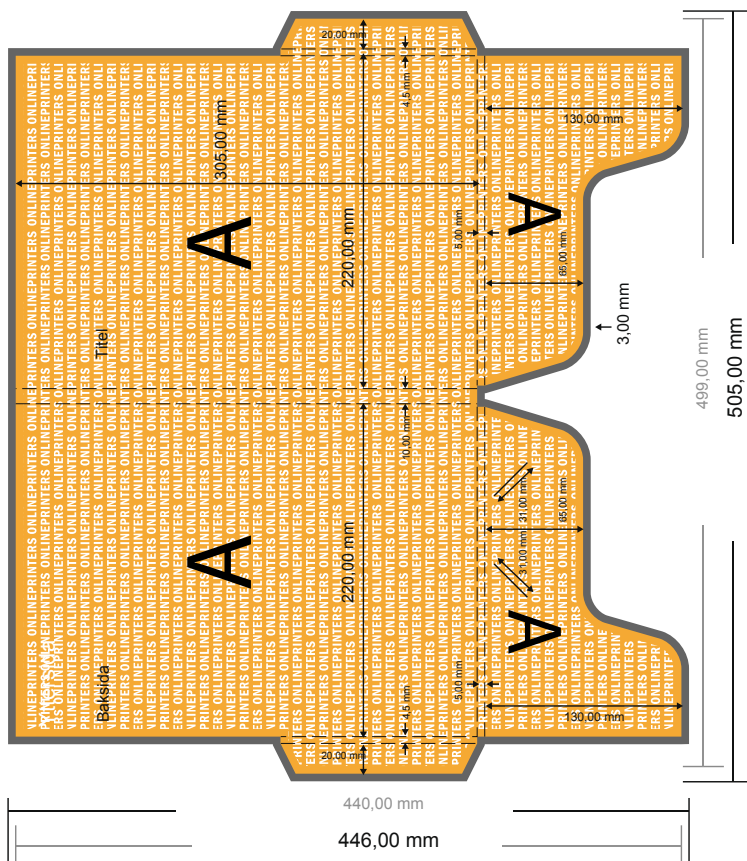

Mappar med limmade flikar till höger och vänster

A4

Formatvy roterad 90 grader.

OBSERVERA

Ta bort stanskonturen från nedladdningsförlagan, innan du skapar dina tryckdata.

Vi ber dig förtydliga stanskonturens läge med hjälp av en ytterligare fil (info-fil).

- Dataformat (inkl. 3,00 mm beskärning): 50,50 x 44,60 cm
- Slutformat: 22,00 x 30,50 cm
- Slutformat (öppet): 49,90 x 44,00 cm
- Fyllhöjd: 10,00 mm
- Måtten på fram- och baksidan är identiska.
- **Säkerhetsavstånd**
4 mm Avstånd från text/information till slutformatets kant, detta förhindrar oönskade snittytor.