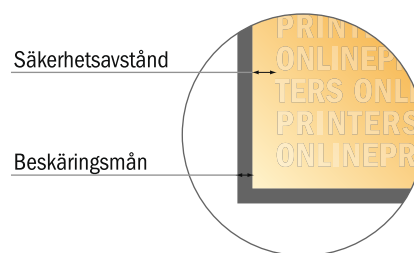

Brevpapper

A6

- **Dataformat**
(inkl. 2,00 mm beskärning):
10,90 x 15,20 cm
- **Slutformat:**
10,50 x 14,80 cm
- **Säkerhetsavstånd**
4 mm Avstånd från text/information till slutformatets kant, detta förhindrar oönskade snittytor.

Vi ber dig beakta:

- Vi ber dig lägga till skärmån och säkerhetsavstånd enligt vad som angivits.
- Placera bakgrundsfärger, bilder eller grafik ända till dataformatets kant.
- Vid produktion kan avvikelser uppträda på grund av skärning, stansning och falsning.
- Denna skiss är inte skalenlig.
- Du hittar anvisningar för tryck under menypunkten "Tryckfiler" på www.onlineprinters.se