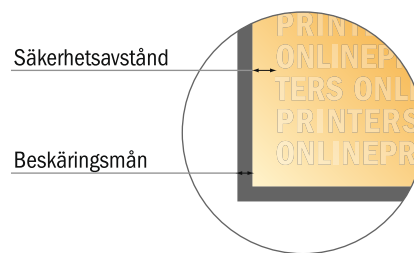

# Brevpapper

A65

- **Dataformat**  
(inkl. 2,00 mm beskärning):  
10,90 x 21,40 cm
- **Slutformat:**  
10,50 x 21,00 cm
- **Säkerhetsavstånd**  
4 mm Avstånd från text/information till slutformatets kant, detta förhindrar oönskade snittytor.

## Vi ber dig beakta:

- Vi ber dig lägga till skärmån och säkerhetsavstånd enligt vad som angivits.
- Placera bakgrundsfärger, bilder eller grafik ända till dataformatets kant.
- Vid produktion kan avvikelser uppträda på grund av skärning, stansning och falsning.
- Denna skiss är inte skalenlig.
- Du hittar anvisningar för tryck under menypunkten "Tryckfiler" på [www.onlineprinters.se](http://www.onlineprinters.se)