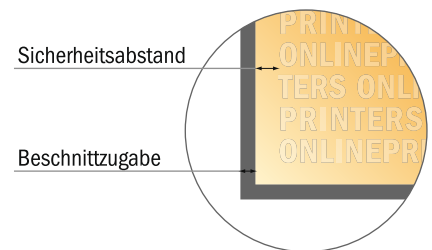

Briefpapier

1/6-DIN

- **Datenformat**
(inkl. 2,00 mm Beschnitt):
21,40 x 20,40 cm
- **Endformat:**
21,00 x 20,00 cm
- **Sicherheitsabstand**
4 mm: Abstand der Texte/
Informationen zum Rand des
Endformats, dies verhindert
unerwünschten Anschnitt.

Bitte beachten Sie:

- Beschnittzugabe und Sicherheitsabstand wie angegeben anlegen.
- Hintergrundfarben, Bilder oder Grafiken bis an den Rand des Datenformates anlegen.
- Bei der Produktion können durch das Schneiden, Stanzen und Falzen Toleranzen auftreten.
- Diese Skizze ist nicht maßstabsgetreu.
- Druckdatenhinweise finden Sie unter dem Menüpunkt "Druckdaten" auf www.onlineprinters.de