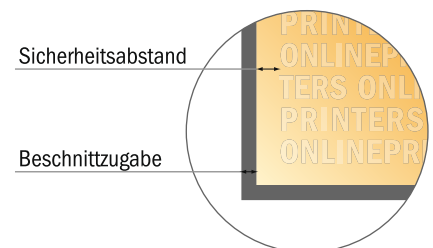

Briefpapier

1/6-DIN

- **Datenformat**
(inkl. 2,00 mm Beschnitt):
21,40 x 20,40 cm
- **Endformat:**
21,00 x 20,00 cm
- Die Maße der Vorder- und Rückseite sind identisch.
- **Sicherheitsabstand**
4 mm: Abstand der Texte/ Informationen zum Rand des Endformats, dies verhindert unerwünschten Anschnitt.

Bitte beachten Sie:

- Beschnittzugabe und Sicherheitsabstand wie angegeben anlegen.
- Hintergrundfarben, Bilder oder Grafiken bis an den Rand des Datenformates anlegen.
- Bei der Produktion können durch das Schneiden, Stanzen und Falzen Toleranzen auftreten.
- Diese Skizze ist nicht maßstabsgetreu.
- Druckdatenhinweise finden Sie unter dem Menüpunkt "Druckdaten" auf www.onlineprinters.de