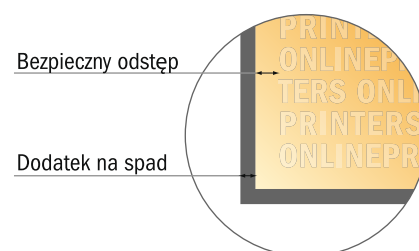

Papier listowy

1/6-DIN

- Format danych (wraz z 2,00 mm spadem): 21,40 x 20,40 cm
- Format końcowy: 21,00 x 20,00 cm
- Wymiary strony przedniej i tylnej są identyczne.
- **Odstęp bezpieczeństwa**
4 mm: Odstęp tekstu/informacji od krawędzi formatu końcowego, zapobiega to obcięciu tekstu.

Zwróć uwagę:

- Ustaw jak podano dodatek na spad i odstęp bezpieczeństwa.
- Ustaw kolory tła, zdjęcia lub grafiki aż do krawędzi formatu danych
- Podczas produkcji w wyniku docinania, wykrajania lub składania mogą wystąpić tolerancje.
- Szkic nie jest odwzorowany w skali.
- Wskazówki odnośnie danych do druku znajdziesz w menu "Dane do druku" na www.onlineprinters.pl