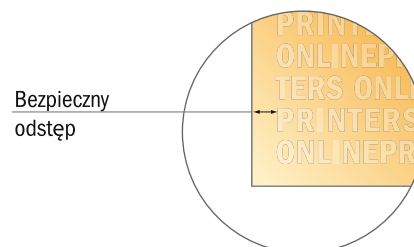

## Parasole - laska

Ø 102 cm

- Format danych:  
27,00 x 17,00 cm
- Format końcowy:  
27,00 x 17,00 cm
- **Odstęp bezpieczeństwa**  
4 mm: Odstęp tekstu/informacji od krawędzi formatu końcowego, zapobiega to obcięciu tekstu.

### Zwróć uwagę:

- Ustaw jak podano dodatek na spad i odstęp bezpieczeństwa.
- Ustaw kolory tła, zdjęcia lub grafiki aż do krawędzi formatu danych
- Podczas produkcji w wyniku docinania, wykrajania lub składania mogą wystąpić tolerancje.
- Szkic nie jest odwzorowany w skali.
- Wskazówki odnośnie danych do druku znajdziesz w menu "Dane do druku" na [www.onlineprinters.pl](http://www.onlineprinters.pl)