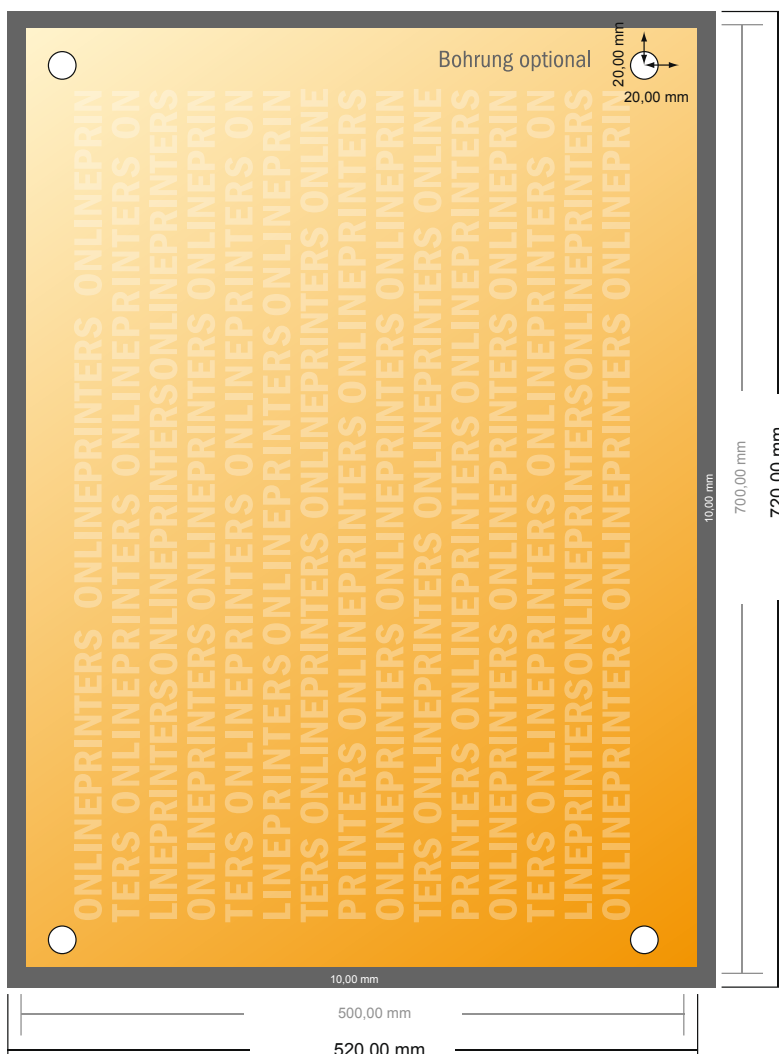

Panneaux de mousse rigide

70,0 x 50,0 cm

- Format de données :
(incl. 10,00 mm fond perdu):
72,00 x 52,00 cm
- Format final :
70,00 x 50,00 cm
- **Distance de sécurité**
4 mm: distance entre le texte/les informations et le bord du format final. Ceci empêche d'entamer le motif.

Remarque :

- Prévoir une marge de sécurité comme indiqué.
- Placer les couleurs de fond, images ou graphiques jusqu'au bord du format de données.
- Lors de la production, il peut y avoir des tolérances suite à la découpe ou au pli.
- Cette ébauche n'est pas à l'échelle.
- Vous trouverez des indications sur les données d'impression sous la catégorie "Données d'impression" sur www.onlineprinters.fr