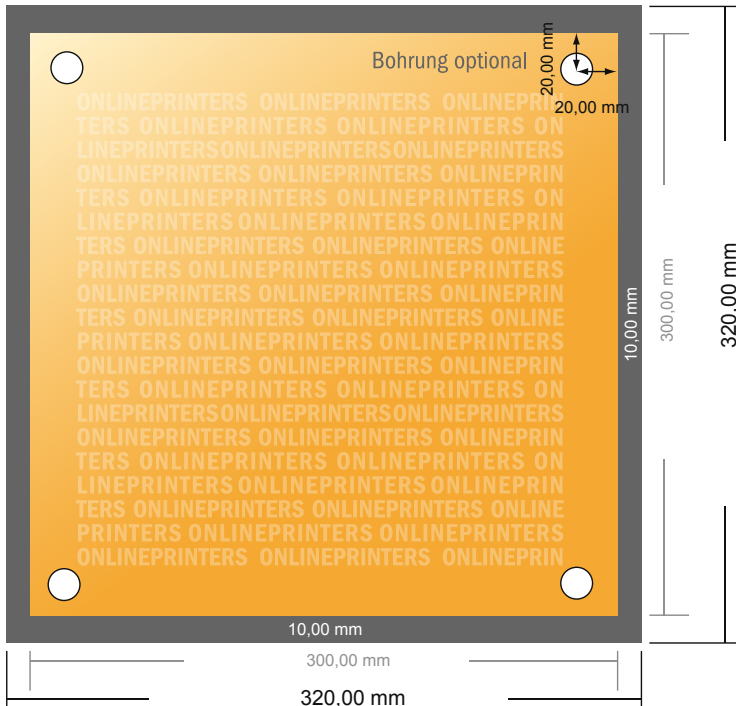

Hartschaumplatten

30,0 x 30,0 cm

- **Datenformat**
(inkl. 10,00 mm Beschnitt):
32,00 x 32,00 cm
- **Endformat:**
30,00 x 30,00 cm
- **Sicherheitsabstand**
4 mm: Abstand der Texte/
Informationen zum Rand des
Endformats, dies verhindert
unerwünschten Anschnitt.

Bitte beachten Sie:

- Beschnittzugabe und Sicherheitsabstand wie angegeben anlegen.
- Hintergrundfarben, Bilder oder Grafiken bis an den Rand des Datenformates anlegen.
- Bei der Produktion können durch das Schneiden, Stanzen und Falzen Toleranzen auftreten.
- Diese Skizze ist nicht maßstabsgetreu.
- Druckdatenhinweise finden Sie unter dem Menüpunkt "Druckdaten" auf www.onlineprinters.de