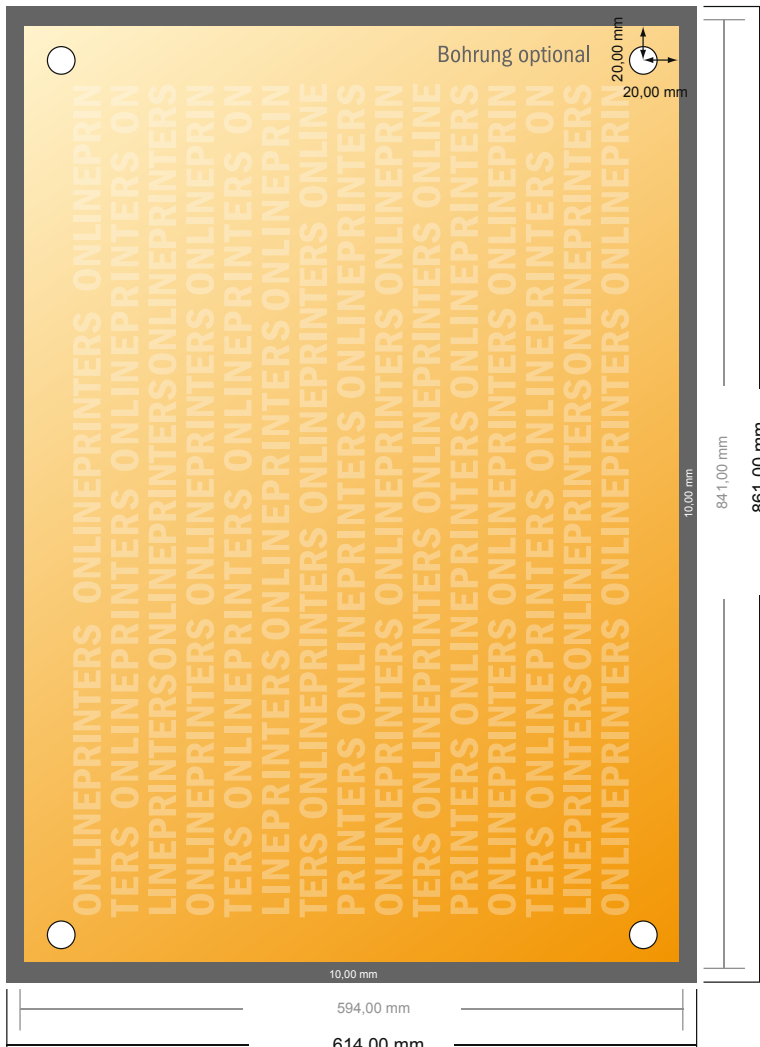

## Hartschaumplatten

DIN-A1

- **Datenformat**  
(inkl. 10,00 mm Beschnitt):  
86,10 x 61,40 cm
- **Endformat:**  
84,10 x 59,40 cm
- **Sicherheitsabstand**  
4 mm: Abstand der Texte/  
Informationen zum Rand des  
Endformats, dies verhindert  
unerwünschten Anschnitt.

### Bitte beachten Sie:

- Beschnittzugabe und Sicherheitsabstand wie angegeben anlegen.
- Hintergrundfarben, Bilder oder Grafiken bis an den Rand des Datenformates anlegen.
- Bei der Produktion können durch das Schneiden, Stanzen und Falzen Toleranzen auftreten.
- Diese Skizze ist nicht maßstabsgetreu.
- Druckdatenhinweise finden Sie unter dem Menüpunkt "Druckdaten" auf [www.onlineprinters.de](http://www.onlineprinters.de)