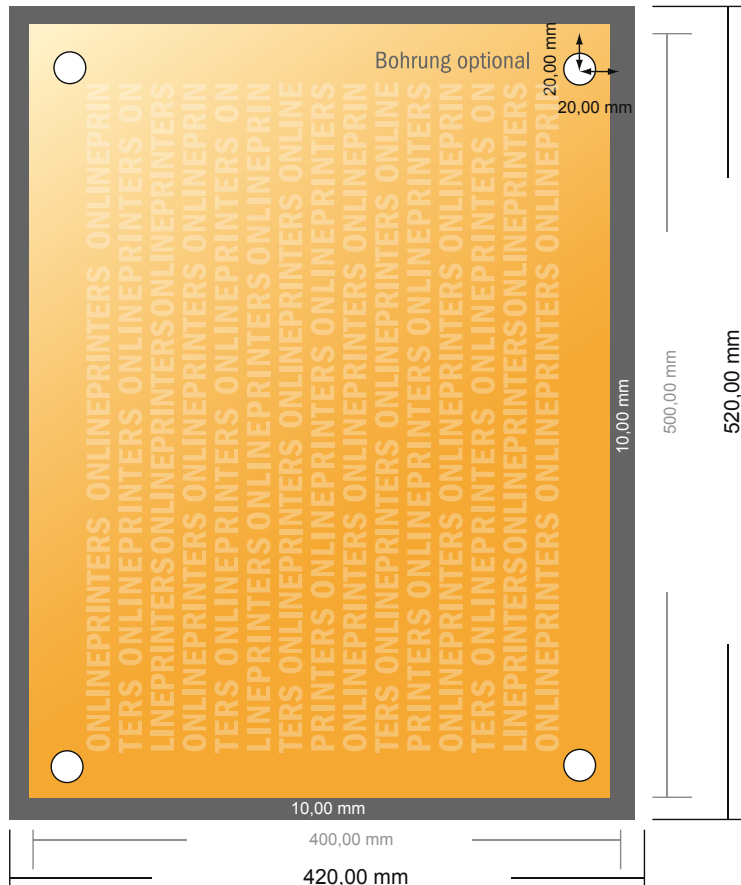

Weichschaumplatten

50,0 x 40,0 cm

- **Datenformat**
(inkl. 10,00 mm Beschnitt):
42,00 x 52,00 cm
- **Endformat:**
40,00 x 50,00 cm
- **Sicherheitsabstand**
4 mm: Abstand der Texte/
Informationen zum Rand des
Endformats, dies verhindert
unerwünschten Anschnitt.

Bitte beachten Sie:

- Beschnittzugabe und Sicherheitsabstand wie angegeben anlegen.
- Hintergrundfarben, Bilder oder Grafiken bis an den Rand des Datenformates anlegen.
- Bei der Produktion können durch das Schneiden, Stanzen und Falzen Toleranzen auftreten.
- Diese Skizze ist nicht maßstabsgetreu.
- Druckdatenhinweise finden Sie unter dem Menüpunkt "Druckdaten" auf www.onlineprinters.de