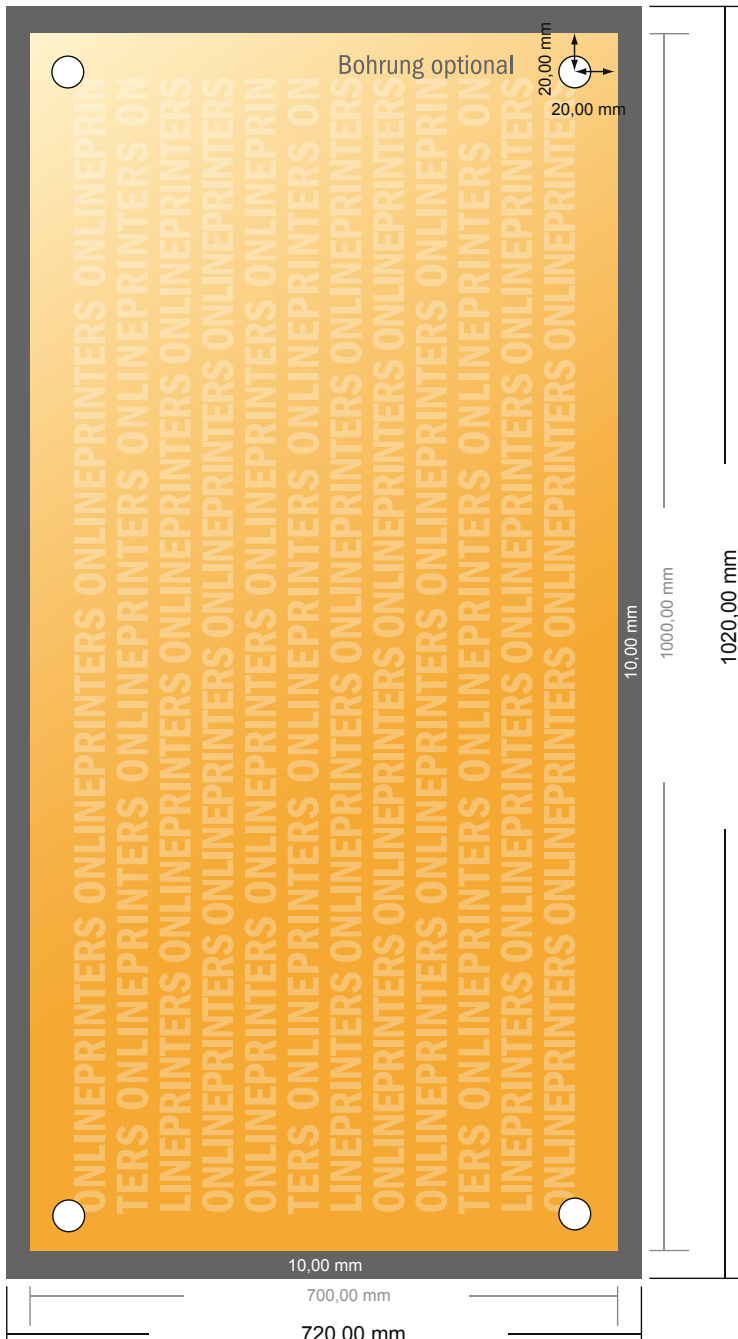

Weichschaumplatten

100,0 x 70,0 cm

- **Datenformat**
(inkl. 10,00 mm Beschnitt):
102,00 x 72,00 cm
- **Endformat:**
100,00 x 70,00 cm
- **Sicherheitsabstand**
4 mm: Abstand der Texte/
Informationen zum Rand des
Endformats, dies verhindert
unerwünschten Anschnitt.

Bitte beachten Sie:

- Beschnittzugabe und Sicherheitsabstand wie angegeben anlegen.
- Hintergrundfarben, Bilder oder Grafiken bis an den Rand des Datenformates anlegen.
- Bei der Produktion können durch das Schneiden, Stanzen und Falzen Toleranzen auftreten.
- Diese Skizze ist nicht maßstabsgetreu.
- Druckdatenhinweise finden Sie unter dem Menüpunkt "Druckdaten" auf www.onlineprinters.de