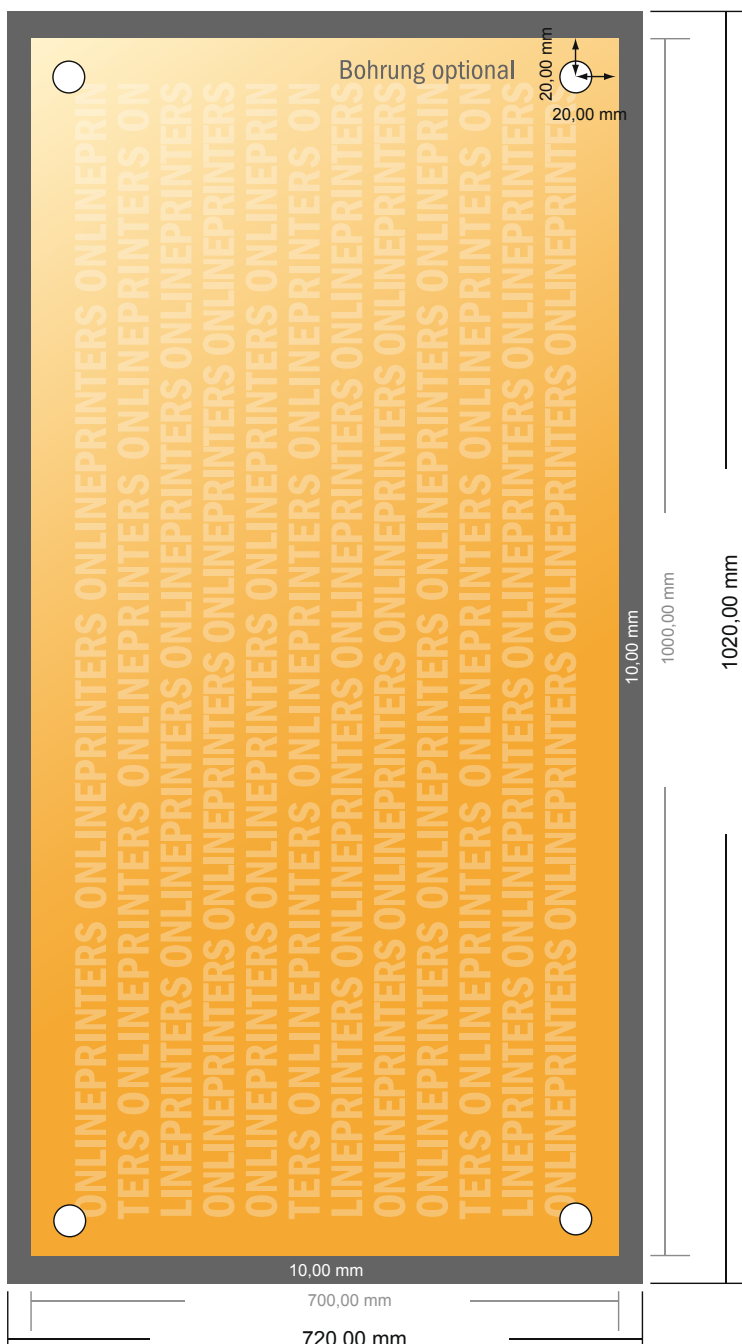

Panneaux de mousse souple

100,0 x 70,0 cm

- Format de données :
(incl. 10,00 mm fond perdu):
102,00 x 72,00 cm
- Format final :
100,00 x 70,00 cm
- **Distance de sécurité**
4 mm: distance entre le texte/les informations et le bord du format final. Ceci empêche d'entamer le motif.

Remarque :

- Prévoir une marge de sécurité comme indiqué.
- Placer les couleurs de fond, images ou graphiques jusqu'au bord du format de données.
- Lors de la production, il peut y avoir des tolérances suite à la découpe ou au pli.
- Cette ébauche n'est pas à l'échelle.
- Vous trouverez des indications sur les données d'impression sous la catégorie "Données d'impression" sur www.onlineprinters.fr