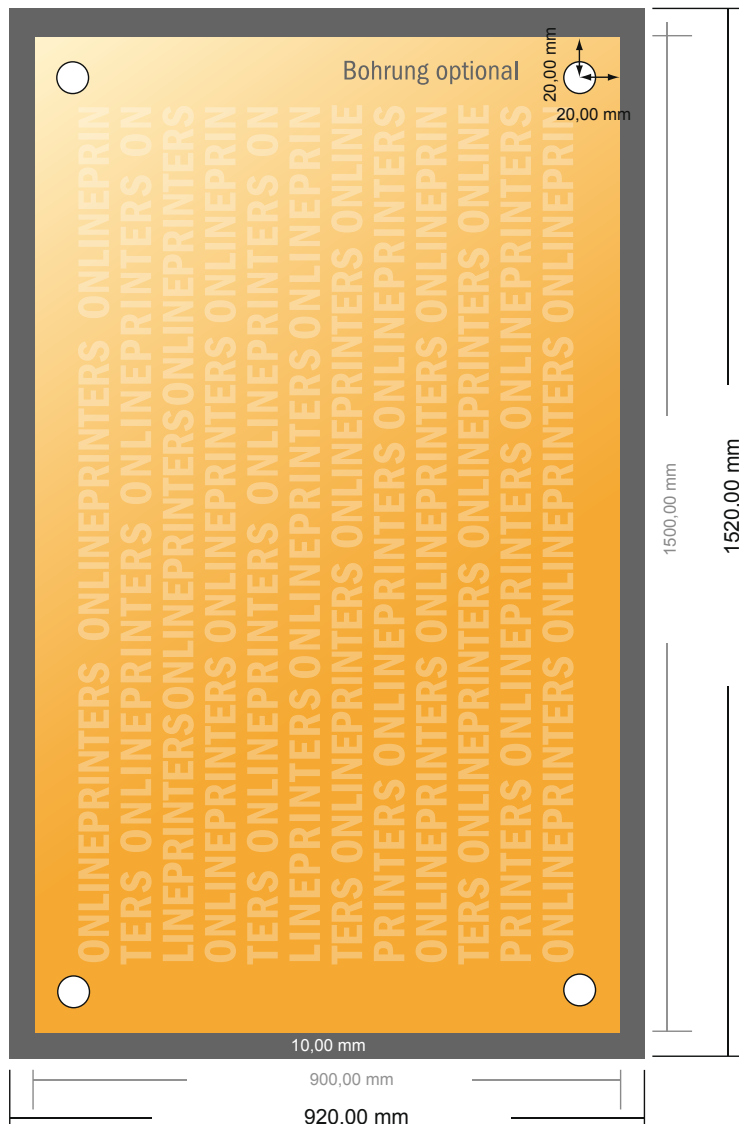

Zachte schuimplaten

150,0 x 90,0 cm

- Gegevensformaat (incl. 10,00 mm afloop): 152,00 x 92,00 cm
- Eindformaat: 150,00 x 90,00 cm
- **Veiligheidsmarge**
4 mm: afstand van de tekst/informatie tot aan de rand van het eindformaat: dit voorkomt dat bij het schoonsnijden teveel wordt uitgesneden.

Let op:

- Houd de snijmarge/afloop en de veiligheidsmarge zoals aangegeven aan.
- Geef achtergrondkleuren, afbeeldingen of grafisch materiaal tot aan de rand van het gegevensformaat vorm.
- Tijdens de productie kunnen door het snijden, stansen en vouwen toleranties optreden.
- Deze werktekening is niet op ware grootte.
- Informatie over het gegevensformaat/aanleverformaat vindt u onder het menupunt "Drukgegevens" op www.onlineprinters.nl