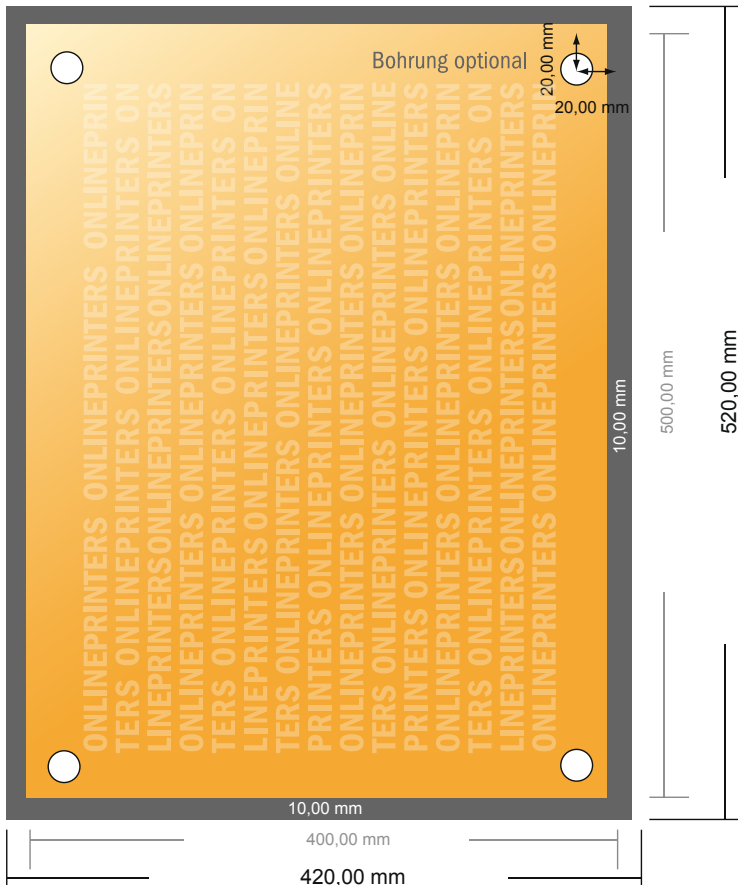

Platten aus Acrylglas

50,0 x 40,0 cm

- **Datenformat**
(inkl. 10,00 mm Beschnitt):
42,00 x 52,00 cm
- **Endformat:**
40,00 x 50,00 cm
- **Sicherheitsabstand**
4 mm: Abstand der Texte/
Informationen zum Rand des
Endformats, dies verhindert
unerwünschten Anschnitt.

Bitte beachten Sie:

- Beschnittzugabe und Sicherheitsabstand wie angegeben anlegen.
- Hintergrundfarben, Bilder oder Grafiken bis an den Rand des Datenformates anlegen.
- Bei der Produktion können durch das Schneiden, Stanzen und Falzen Toleranzen auftreten.
- Diese Skizze ist nicht maßstabsgetreu.
- Druckdatenhinweise finden Sie unter dem Menüpunkt "Druckdaten" auf www.onlineprinters.de