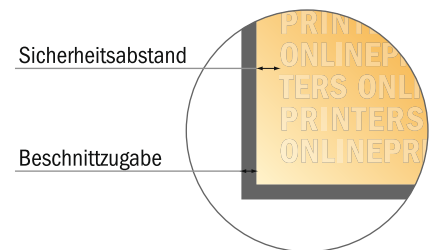

Platten aus Acrylglas

50,0 x 40,0 cm

- **Datenformat**
(inkl. 10,00 mm Beschnitt):
42,00 x 52,00 cm
- **Endformat:**
40,00 x 50,00 cm
- **Sicherheitsabstand**
4 mm: Abstand der Texte/
Informationen zum Rand des
Endformats, dies verhindert
unerwünschten Anschnitt.

Bitte beachten Sie:

- Beschnittzugabe und Sicherheitsabstand wie angegeben anlegen.
- Hintergrundfarben, Bilder oder Grafiken bis an den Rand des Datenformates anlegen.
- Bei der Produktion können durch das Schneiden, Stanzen und Falzen Toleranzen auftreten.
- Diese Skizze ist nicht maßstabsgetreu.
- Druckdatenhinweise finden Sie unter dem Menüpunkt "Druckdaten" auf www.onlineprinters.de