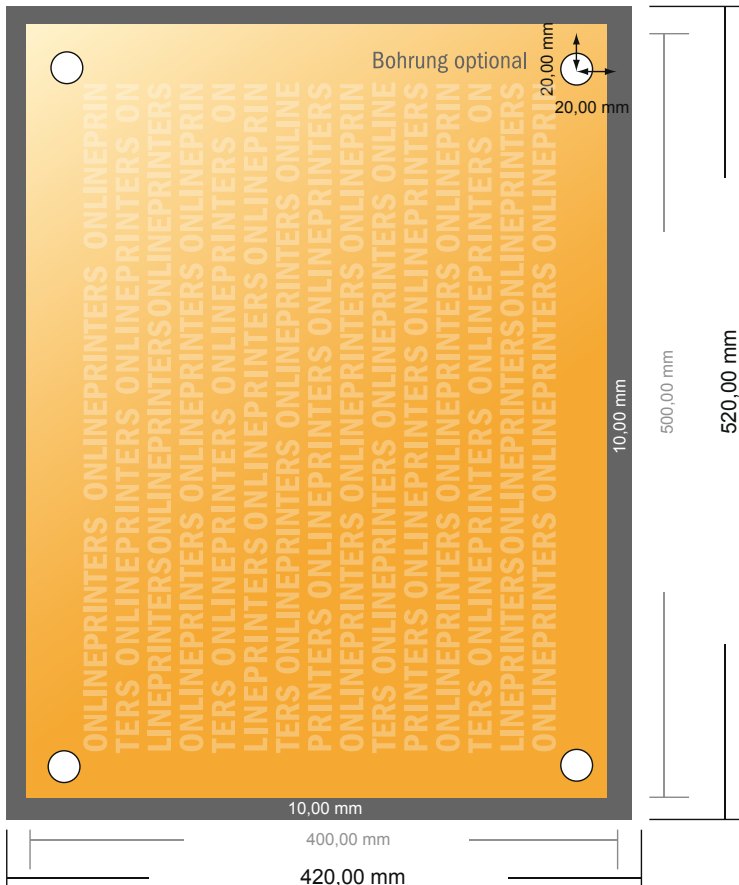

Panneaux en verre acrylique

50,0 x 40,0 cm

- Format de données :
(incl. 10,00 mm fond perdu):
42,00 x 52,00 cm
- Format final :
40,00 x 50,00 cm
- **Distance de sécurité**
4 mm: distance entre le texte/les informations et le bord du format final. Ceci empêche d'entamer le motif.

Remarque :

- Prévoir une marge de sécurité comme indiqué.
- Placer les couleurs de fond, images ou graphiques jusqu'au bord du format de données.
- Lors de la production, il peut y avoir des tolérances suite à la découpe ou au pli.
- Cette ébauche n'est pas à l'échelle.
- Vous trouverez des indications sur les données d'impression sous la catégorie "Données d'impression" sur www.onlineprinters.fr