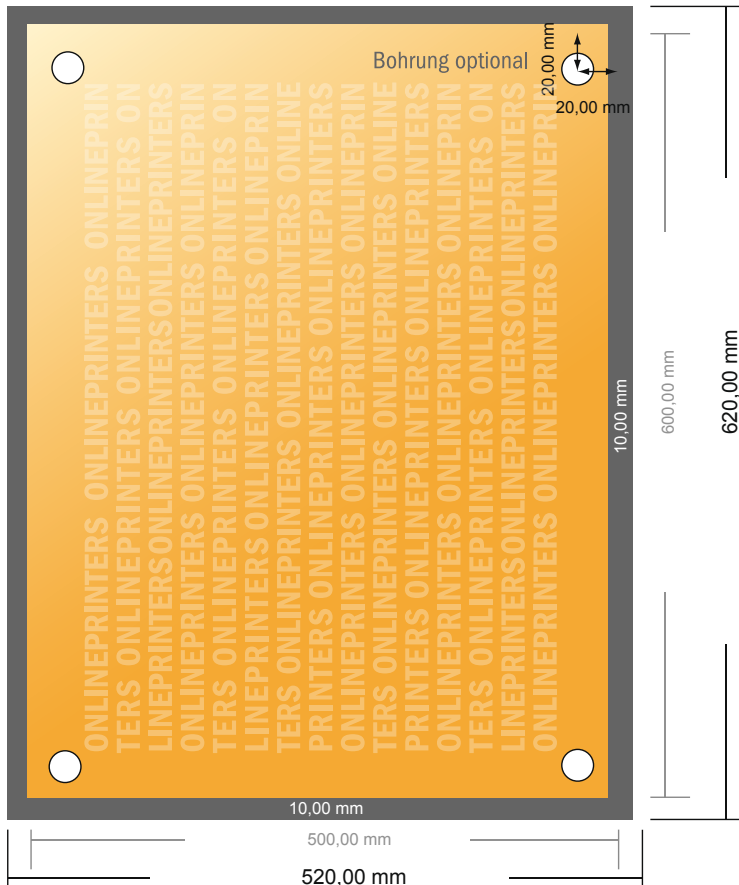

## Platten aus Acrylglas

60,0 x 50,0 cm

- **Datenformat**  
(inkl. 10,00 mm Beschnitt):  
52,00 x 62,00 cm
- **Endformat:**  
50,00 x 60,00 cm
- **Sicherheitsabstand**  
4 mm: Abstand der Texte/  
Informationen zum Rand des  
Endformats, dies verhindert  
unerwünschten Anschnitt.

### Bitte beachten Sie:

- Beschnittzugabe und Sicherheitsabstand wie angegeben anlegen.
- Hintergrundfarben, Bilder oder Grafiken bis an den Rand des Datenformates anlegen.
- Bei der Produktion können durch das Schneiden, Stanzen und Falzen Toleranzen auftreten.
- Diese Skizze ist nicht maßstabsgetreu.
- Druckdatenhinweise finden Sie unter dem Menüpunkt "Druckdaten" auf [www.onlineprinters.de](http://www.onlineprinters.de)