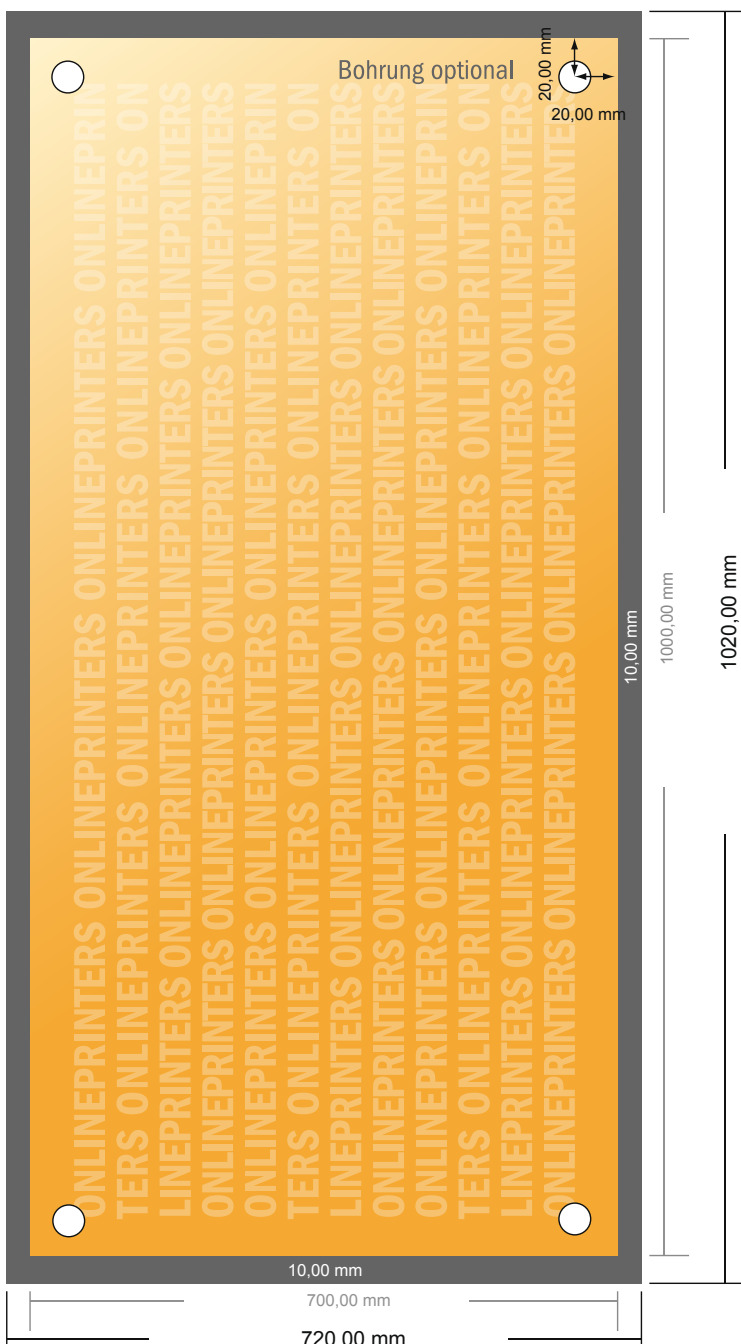

Panneaux en verre acrylique

100,0 x 70,0 cm

- Format de données :
(incl. 10,00 mm fond perdu):
102,00 x 72,00 cm
- Format final :
100,00 x 70,00 cm
- **Distance de sécurité**
4 mm: distance entre le texte/les informations et le bord du format final. Ceci empêche d'entamer le motif.

Remarque :

- Prévoir une marge de sécurité comme indiqué.
- Placer les couleurs de fond, images ou graphiques jusqu'au bord du format de données.
- Lors de la production, il peut y avoir des tolérances suite à la découpe ou au pli.
- Cette ébauche n'est pas à l'échelle.
- Vous trouverez des indications sur les données d'impression sous la catégorie "Données d'impression" sur www.onlineprinters.fr