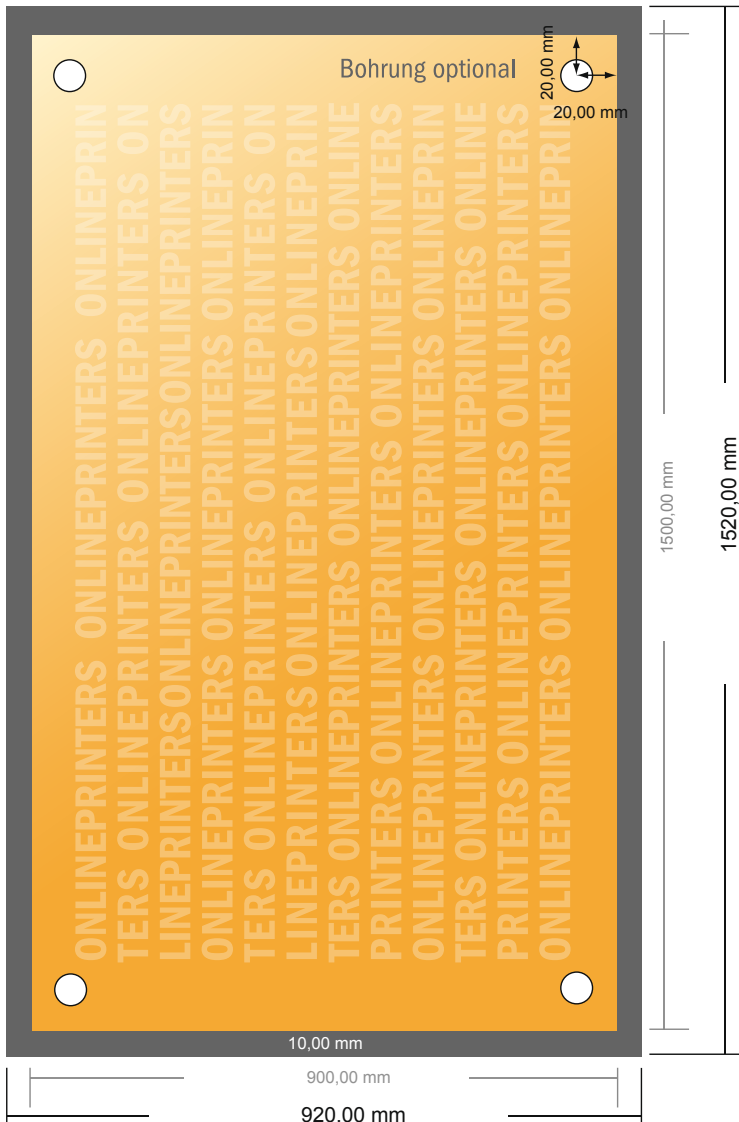

Platten aus Acrylglas

150,0 x 90,0 cm

- **Datenformat**
(inkl. 10,00 mm Beschnitt):
152,00 x 92,00 cm
- **Endformat:**
150,00 x 90,00 cm
- **Sicherheitsabstand**
4 mm: Abstand der Texte/
Informationen zum Rand des
Endformats, dies verhindert
unerwünschten Anschnitt.

Bitte beachten Sie:

- Beschnittzugabe und Sicherheitsabstand wie angegeben anlegen.
- Hintergrundfarben, Bilder oder Grafiken bis an den Rand des Datenformates anlegen.
- Bei der Produktion können durch das Schneiden, Stanzen und Falzen Toleranzen auftreten.
- Diese Skizze ist nicht maßstabsgetreu.
- Druckdatenhinweise finden Sie unter dem Menüpunkt "Druckdaten" auf www.onlineprinters.de