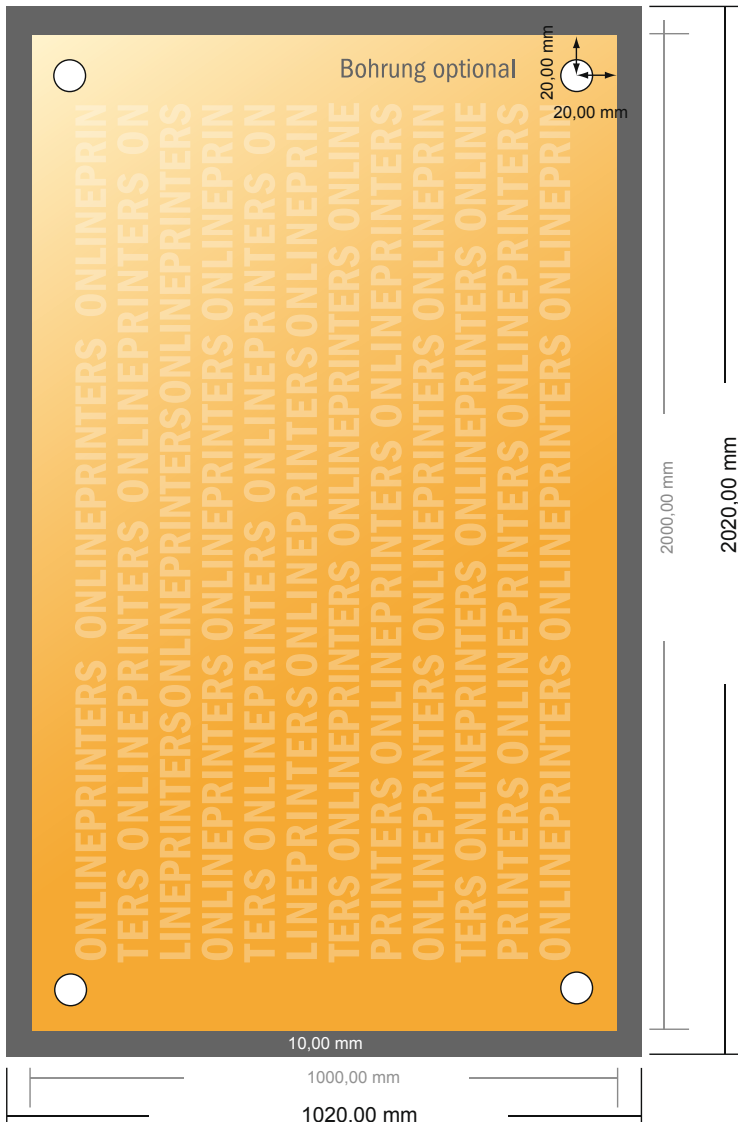

# Platten aus Acrylglas

200,0 x 100,0 cm

- **Datenformat**  
(inkl. 10,00 mm Beschnitt):  
202,00 x 102,00 cm
- **Endformat:**  
200,00 x 100,00 cm
- **Sicherheitsabstand**  
4 mm: Abstand der Texte/  
Informationen zum Rand des  
Endformats, dies verhindert  
unerwünschten Anschnitt.

## Bitte beachten Sie:

- Beschnittzugabe und Sicherheitsabstand wie angegeben anlegen.
- Hintergrundfarben, Bilder oder Grafiken bis an den Rand des Datenformates anlegen.
- Bei der Produktion können durch das Schneiden, Stanzen und Falzen Toleranzen auftreten.
- Diese Skizze ist nicht maßstabsgetreu.
- Druckdatenhinweise finden Sie unter dem Menüpunkt "Druckdaten" auf [www.onlineprinters.de](http://www.onlineprinters.de)