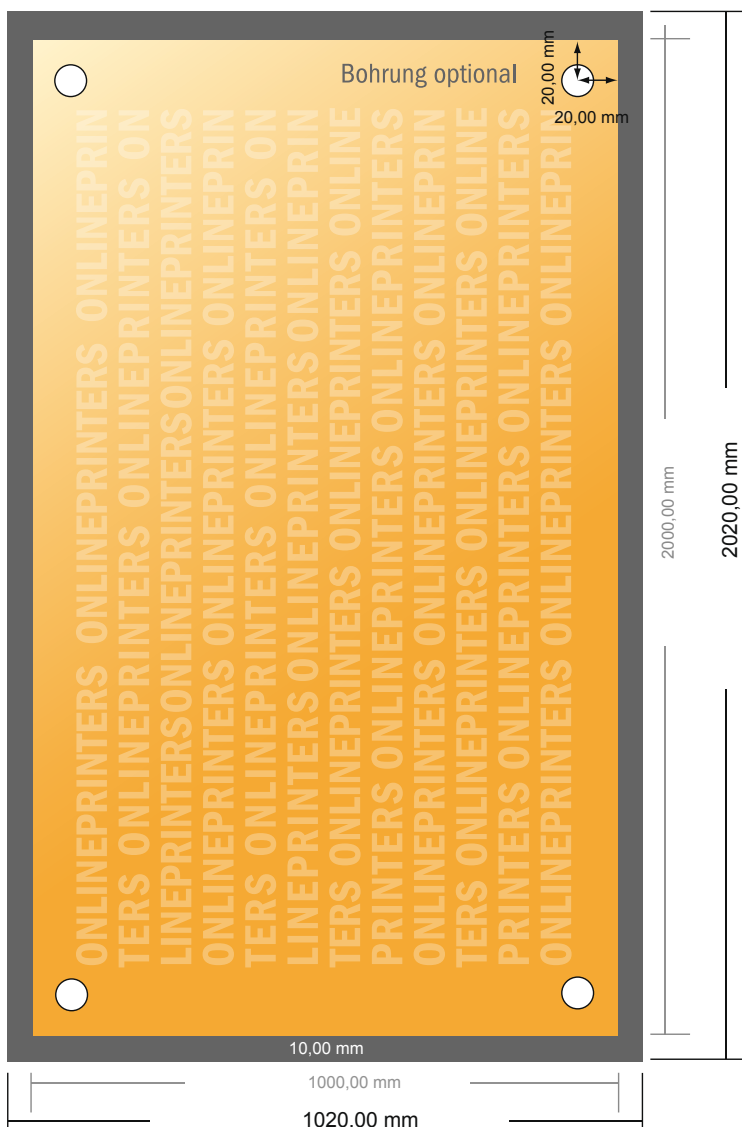

Panneaux en verre acrylique

200,0 x 100,0 cm

- Format de données :
(incl. 10,00 mm fond perdu):
202,00 x 102,00 cm
- Format final :
200,00 x 100,00 cm
- **Distance de sécurité**
4 mm: distance entre le texte/les informations et le bord du format final. Ceci empêche d'entamer le motif.

Remarque :

- Prévoir une marge de sécurité comme indiqué.
- Placer les couleurs de fond, images ou graphiques jusqu'au bord du format de données.
- Lors de la production, il peut y avoir des tolérances suite à la découpe ou au pli.
- Cette ébauche n'est pas à l'échelle.
- Vous trouverez des indications sur les données d'impression sous la catégorie "Données d'impression" sur www.onlineprinters.fr