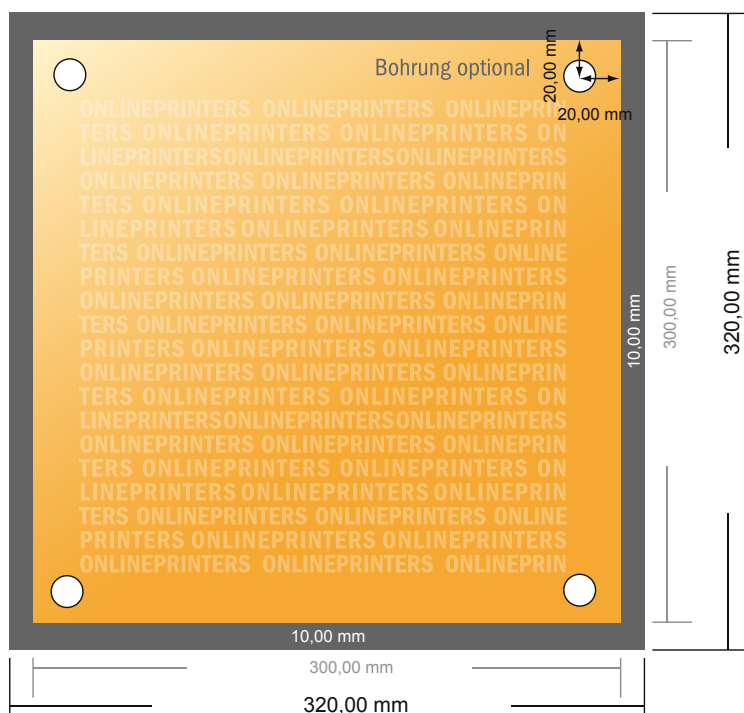

## Płyty ze szkła akrylowego

30,0 x 30,0 cm

- **Format danych**  
(wraz z 10,00 mm spadem):  
32,00 x 32,00 cm
- **Format końcowy:**  
30,00 x 30,00 cm
- **Odstęp bezpieczeństwa**  
4 mm: Odstęp tekstu/informacji od krawędzi formatu końcowego, zapobiega to obcięciu tekstu.

### Zwróć uwagę:

- Ustaw jak podano dodatek na spad i odstęp bezpieczeństwa.
- Ustaw kolory tła, zdjęcia lub grafiki aż do krawędzi formatu danych
- Podczas produkcji w wyniku docinania, wykrajania lub składania mogą wystąpić tolerancje.
- Szkic nie jest odwzorowany w skali.
- Wskazówki odnośnie danych do druku znajdziesz w menu "Dane do druku" na [www.onlineprinters.pl](http://www.onlineprinters.pl)