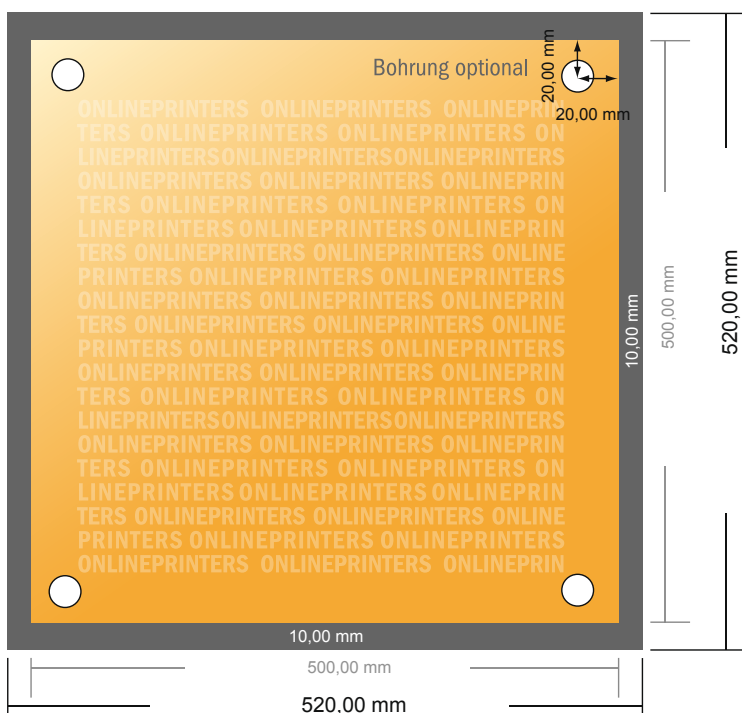

Panneaux en verre acrylique

50,0 x 50,0 cm

- Format de données :
(incl. 10,00 mm fond perdu):
52,00 x 52,00 cm
- Format final :
50,00 x 50,00 cm
- **Distance de sécurité**
4 mm: distance entre le texte/les informations et le bord du format final. Ceci empêche d'entamer le motif.

Remarque :

- Prévoir une marge de sécurité comme indiqué.
- Placer les couleurs de fond, images ou graphiques jusqu'au bord du format de données.
- Lors de la production, il peut y avoir des tolérances suite à la découpe ou au pli.
- Cette ébauche n'est pas à l'échelle.
- Vous trouverez des indications sur les données d'impression sous la catégorie "Données d'impression" sur www.onlineprinters.fr