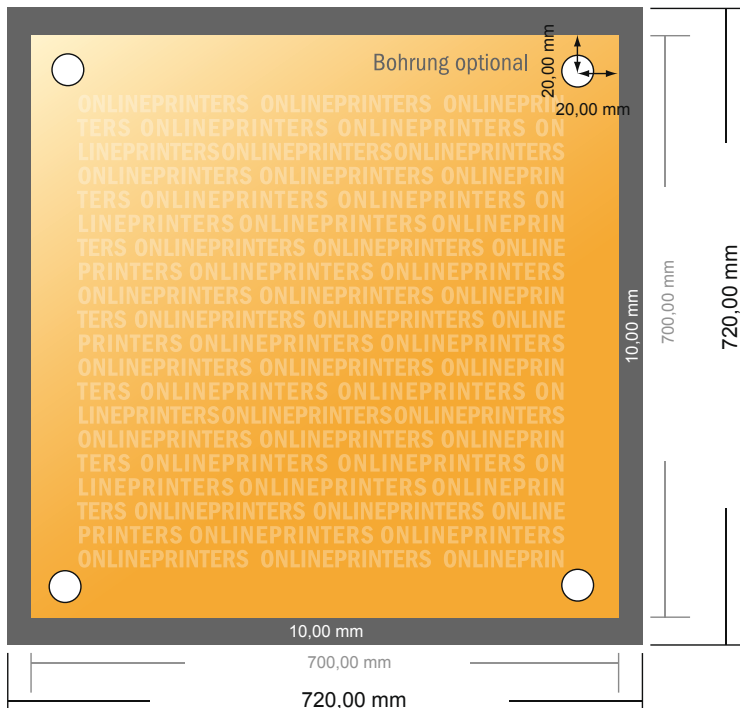

Panneaux en verre acrylique

70,0 x 70,0 cm

- Format de données :
(incl. 10,00 mm fond perdu):
72,00 x 72,00 cm
- Format final :
70,00 x 70,00 cm
- **Distance de sécurité**
4 mm: distance entre le texte/les informations et le bord du format final. Ceci empêche d'entamer le motif.

Remarque :

- Prévoir une marge de sécurité comme indiqué.
- Placer les couleurs de fond, images ou graphiques jusqu'au bord du format de données.
- Lors de la production, il peut y avoir des tolérances suite à la découpe ou au pli.
- Cette ébauche n'est pas à l'échelle.
- Vous trouverez des indications sur les données d'impression sous la catégorie "Données d'impression" sur www.onlineprinters.fr