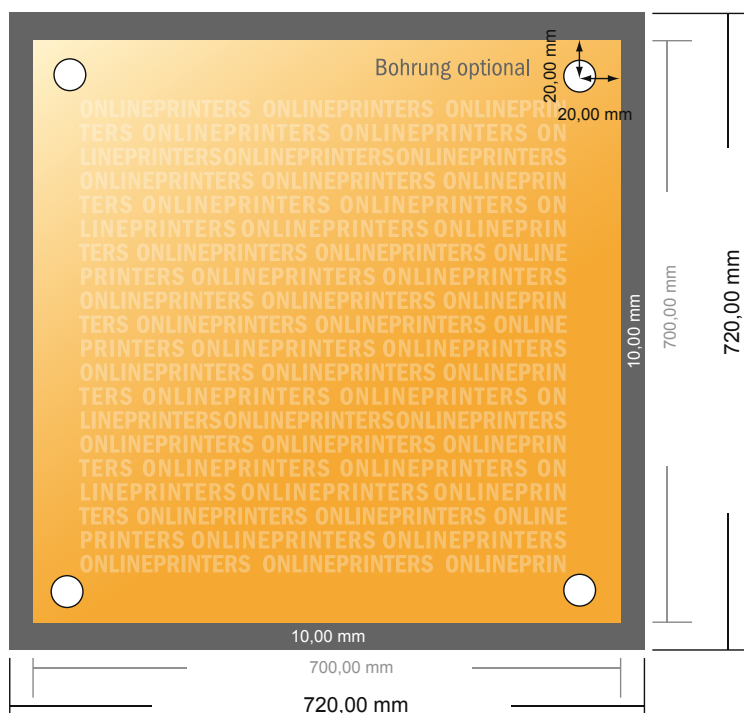

Płyty ze szkła akrylowego

70,0 x 70,0 cm

- Format danych (wraz z 10,00 mm spadem): 72,00 x 72,00 cm
- Format końcowy: 70,00 x 70,00 cm
- **Odstęp bezpieczeństwa**
4 mm: Odstęp tekstu/informacji od krawędzi formatu końcowego, zapobiega to obcięciu tekstu.

Zwróć uwagę:

- Ustaw jak podano dodatek na spad i odstęp bezpieczeństwa.
- Ustaw kolory tła, zdjęcia lub grafiki aż do krawędzi formatu danych
- Podczas produkcji w wyniku docinania, wykrajania lub składania mogą wystąpić tolerancje.
- Szkic nie jest odwzorowany w skali.
- Wskazówki odnośnie danych do druku znajdziesz w menu "Dane do druku" na www.onlineprinters.pl