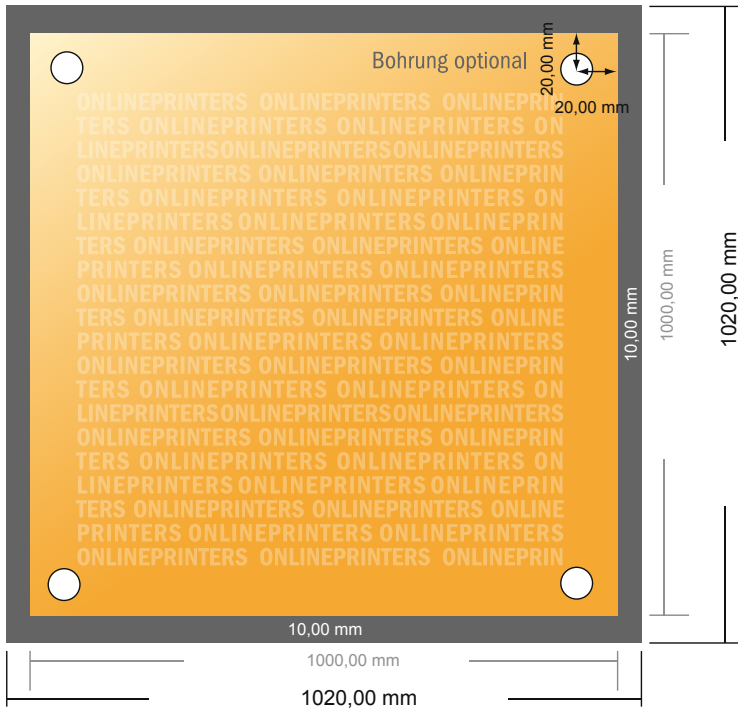

## Platten aus Acrylglas

100,0 x 100,0 cm

- **Datenformat**  
(inkl. 10,00 mm Beschnitt):  
102,00 x 102,00 cm
- **Endformat:**  
100,00 x 100,00 cm
- **Sicherheitsabstand**  
4 mm: Abstand der Texte/  
Informationen zum Rand des  
Endformats, dies verhindert  
unerwünschten Anschnitt.

### Bitte beachten Sie:

- Beschnittzugabe und Sicherheitsabstand wie angegeben anlegen.
- Hintergrundfarben, Bilder oder Grafiken bis an den Rand des Datenformates anlegen.
- Bei der Produktion können durch das Schneiden, Stanzen und Falzen Toleranzen auftreten.
- Diese Skizze ist nicht maßstabsgetreu.
- Druckdatenhinweise finden Sie unter dem Menüpunkt "Druckdaten" auf [www.onlineprinters.de](http://www.onlineprinters.de)