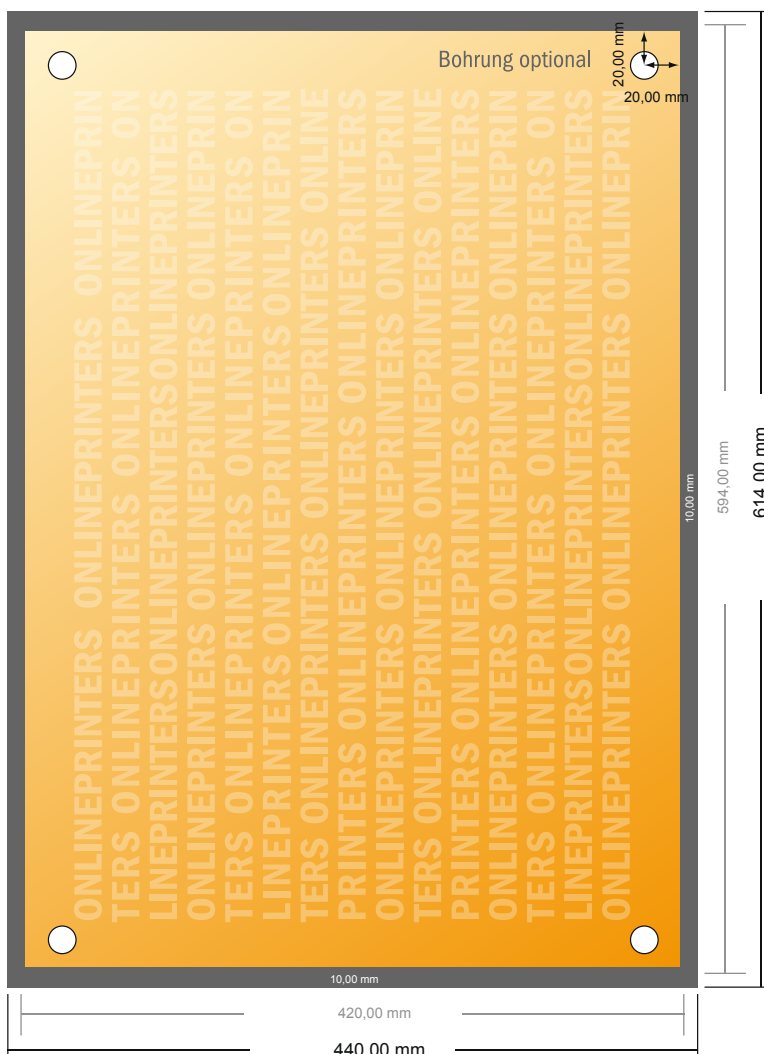

# Panneaux en verre acrylique

DIN-A2

- Format de données :  
(incl. 10,00 mm fond perdu):  
61,40 x 44,00 cm
- Format final :  
59,40 x 42,00 cm
- **Distance de sécurité**  
4 mm: distance entre le texte/les informations et le bord du format final. Ceci empêche d'entamer le motif.

## Remarque :

- Prévoir une marge de sécurité comme indiqué.
- Placer les couleurs de fond, images ou graphiques jusqu'au bord du format de données.
- Lors de la production, il peut y avoir des tolérances suite à la découpe ou au pli.
- Cette ébauche n'est pas à l'échelle.
- Vous trouverez des indications sur les données d'impression sous la catégorie "Données d'impression" sur [www.onlineprinters.fr](http://www.onlineprinters.fr)