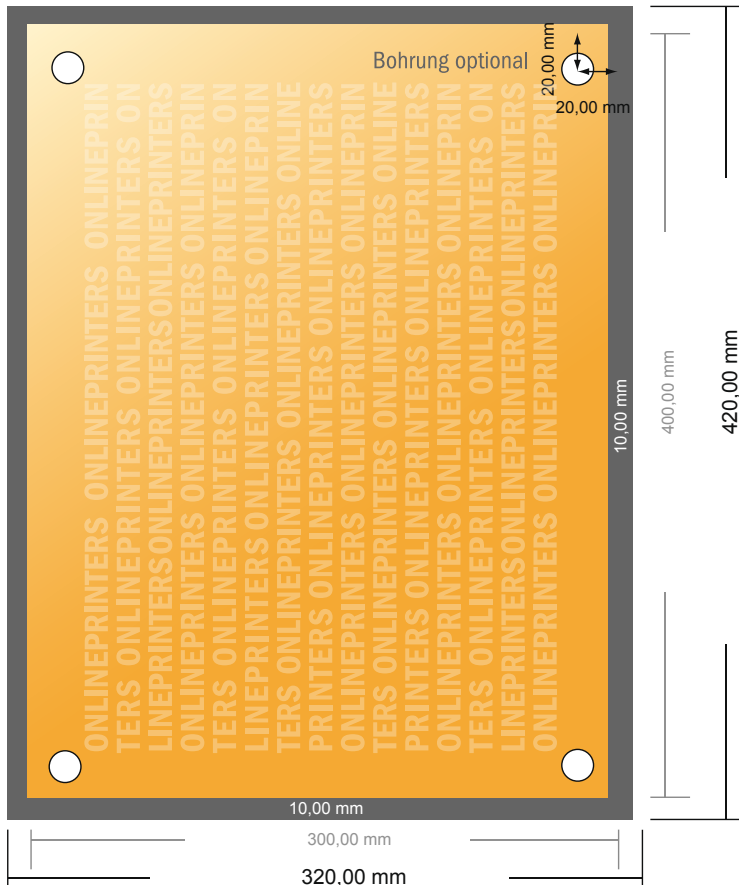

Aluminiumverbundplatten

40,0 x 30,0 cm

- **Datenformat**
(inkl. 10,00 mm Beschnitt):
32,00 x 42,00 cm
- **Endformat:**
30,00 x 40,00 cm
- **Sicherheitsabstand**
4 mm: Abstand der Texte/
Informationen zum Rand des
Endformats, dies verhindert
unerwünschten Anschnitt.

Bitte beachten Sie:

- Beschnittzugabe und Sicherheitsabstand wie angegeben anlegen.
- Hintergrundfarben, Bilder oder Grafiken bis an den Rand des Datenformates anlegen.
- Bei der Produktion können durch das Schneiden, Stanzen und Falzen Toleranzen auftreten.
- Diese Skizze ist nicht maßstabsgetreu.
- Druckdatenhinweise finden Sie unter dem Menüpunkt "Druckdaten" auf www.onlineprinters.de