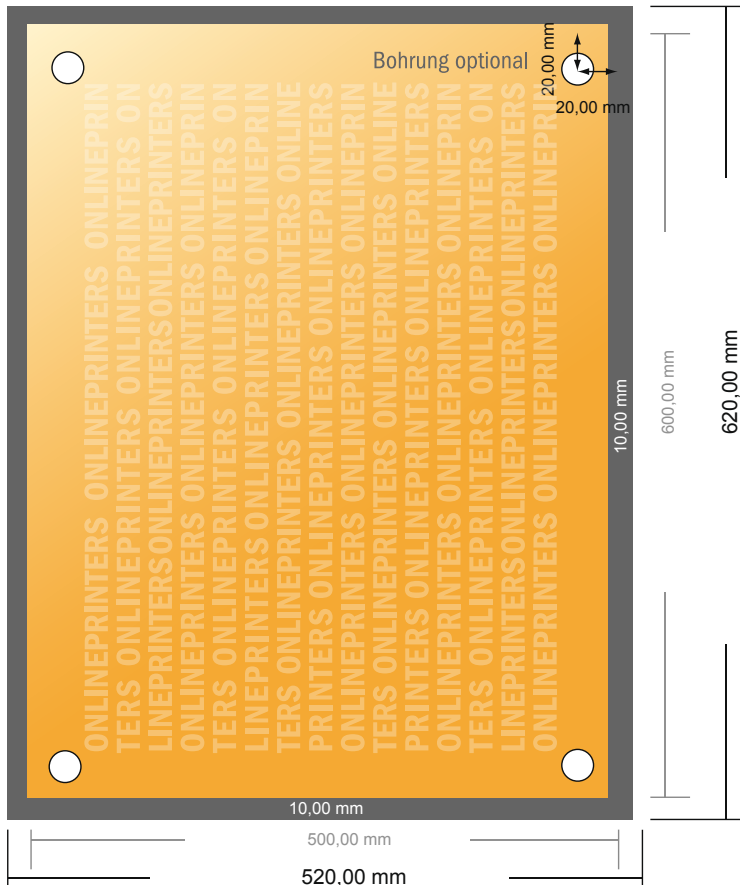

## Pannelli compositi in alluminio

60,0 x 50,0 cm

- Formato dei dati (incl. 10,00 mm refilo): 52,00 x 62,00 cm
- Formato finale: 50,00 x 60,00 cm
- **Distanza di sicurezza**  
4 mm: distanza dei testi/delle informazioni dal bordo del formato finale per evitare un punto di taglio indesiderato.

### Attenersi alle seguenti indicazioni:

- Creare i documenti con la smarginatura e la distanza di sicurezza indicate.
- Impostare i colori di sfondo, le immagini o i grafici fino al bordo del formato dei dati.
- In fase di produzione il taglio, la fustellatura e la piegatura possono dar luogo a tolleranze.
- Questo schizzo non è conforme alla scala.
- Per indicazioni sui dati per la stampa, consultare la voce di menu "Dati per la stampa" su [www.onlineprinters.it](http://www.onlineprinters.it)