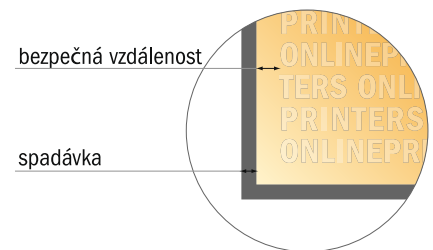

Hliníkové kompozitní desky

150,0 × 90,0 cm

- Formát dat
(vč. 10,00 mm ořezu):
152,00 × 92,00 cm
- Konečný formát:
150,00 × 90,00 cm
- **Bezpečná vzdálenost**
4 mm: Mezera mezi texty/
informacemi a okrajem konečného
formátu, předcházející
nežádoucímu oříznutí.

Mějte prosím na paměti:

- Zadejte prosím spadávku a bezpečnou vzdálenost dle uvedených pokynů.
- Barvy pozadí, obrázky nebo grafické prvky rozvrhňte až po okraj daného formátu.
- Při výrobě může docházet ke vzniku tolerancí z důvodu ořezávání, vysekávání a skládání.
- Tento nákras není proveden v přesném měřítku.
- Pokyny ohledně tiskových dat naleznete pod bodem nabídky Tisková data na webu www.onlineprinters.cz.