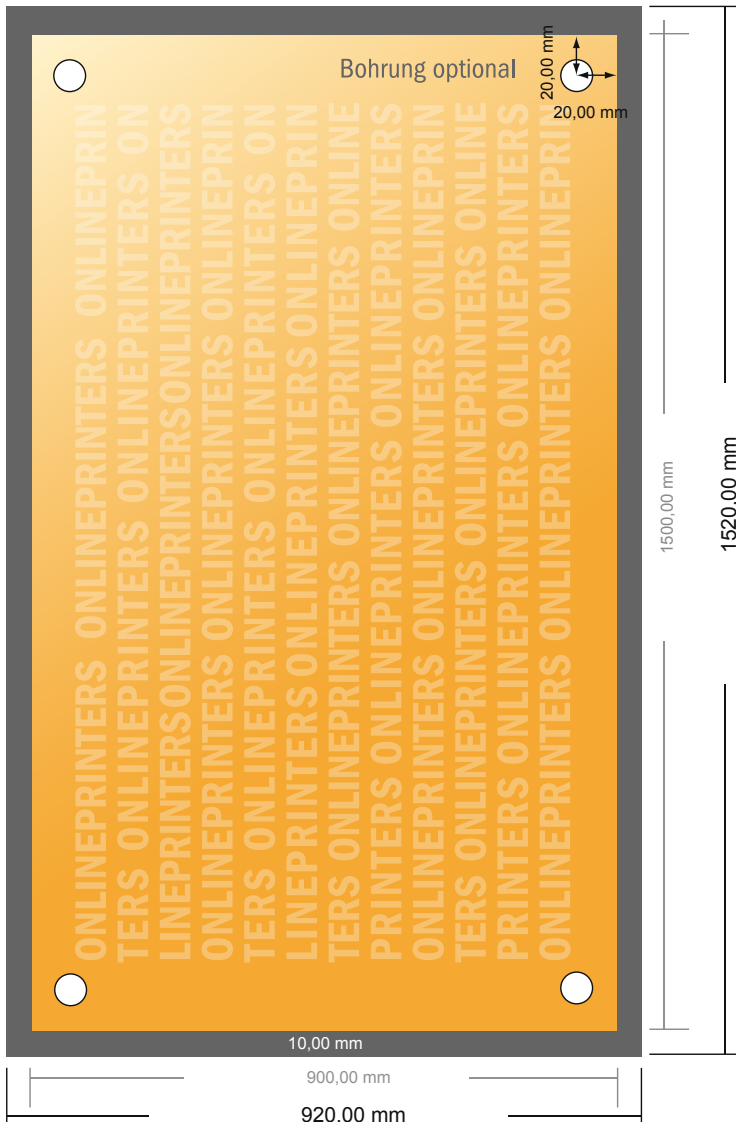

Hliníkové kompozitní desky

150,0 × 90,0 cm

- Formát dat
(vč. 10,00 mm ořezu):
152,00 × 92,00 cm
- Konečný formát:
150,00 × 90,00 cm
- **Bezpečná vzdálenost**
4 mm: Mezera mezi texty/
informacemi a okrajem konečného
formátu, předcházející
nežádoucímu oříznutí.

Mějte prosím na paměti:

- Zadejte prosím spadávku a bezpečnou vzdálenost dle uvedených pokynů.
- Barvy pozadí, obrázky nebo grafické prvky rozvrhňte až po okraj daného formátu.
- Při výrobě může docházet ke vzniku tolerancí z důvodu ořezávání, vysekávání a skládání.
- Tento nákras není proveden v přesném měřítku.
- Pokyny ohledně tiskových dat naleznete pod bodem nabídky Tisková data na webu www.onlineprinters.cz.