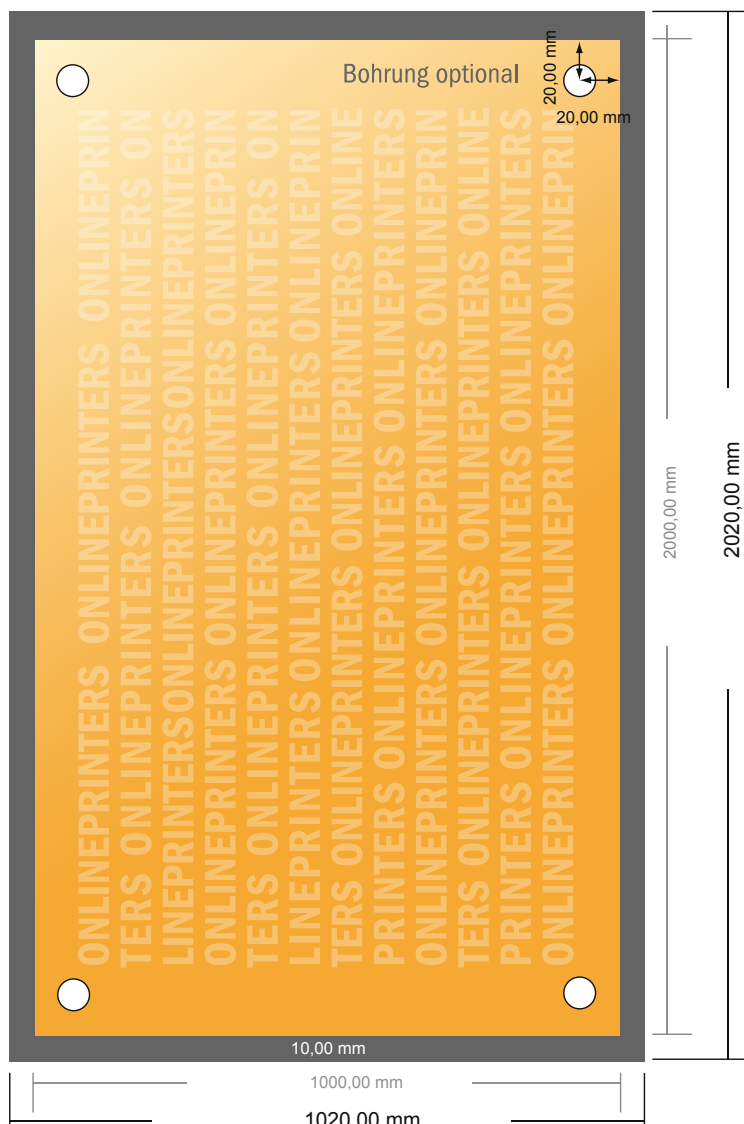

Aluminium-anslutningsplattor

200,0 x 100,0 cm

- **Dataformat**
(inkl. 10,00 mm beskärning):
202,00 x 102,00 cm
- **Slutformat:**
200,00 x 100,00 cm
- **Säkerhetsavstånd**
4 mm Avstånd från text/information till slutformatets kant, detta förhindrar oönskade snittytor.

Vi ber dig beakta:

- Vi ber dig lägga till skärmån och säkerhetsavstånd enligt vad som angivits.
- Placera bakgrundsfärger, bilder eller grafik ända till dataformatets kant.
- Vid produktion kan avvikelser uppträda på grund av skärning, stansning och falsning.
- Denna skiss är inte skalendig.
- Du hittar anvisningar för tryck under menypunkten "Tryckfiler" på www.onlineprinters.se