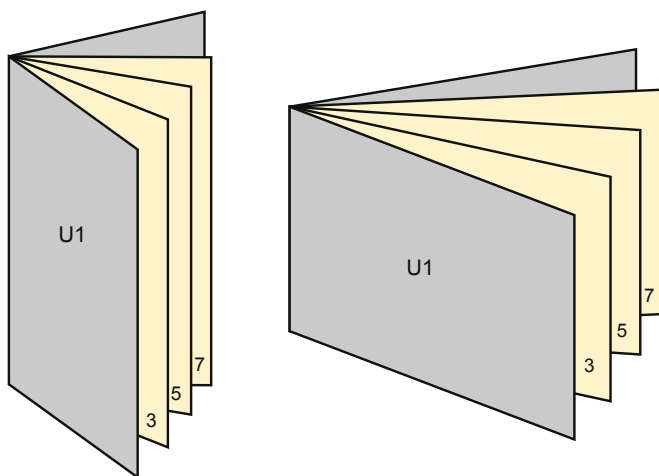

Brožury

A3 • formát na výšku

Pořadí stran

Strany je bezpodmínečně třeba zakládat průběžně a jednotlivě.

Hotový výrobek

- Formát dat
(vč. 2,00 mm ořezu):
30,10 × 42,40 cm
- Konečný formát (otevřený):
59,40 × 42,00 cm
- Konečný formát (uzavřený):
29,70 × 42,00 cm
- **Bezpečná vzdálenost**
5 mm: Mezera mezi texty/
informacemi a okrajem konečného
formátu, předcházející
nežádoucímu oříznutí.

Mějte prosím na paměti:

- Zadejte prosím spadávku a bezpečnou vzdálenost dle uvedených pokynů.
- Barvy pozadí, obrázky nebo grafické prvky rozvrhněte až po okraj daného formátu.
- Při výrobě může docházet ke vzniku tolerancí z důvodu ořezávání, vysekávání a skládání.
- Tento náskres není proveden v přesném měřítku.
- Pokyny ohledně tiskových dat naleznete pod bodem nabídky Tisková data na webu www.onlineprinters.cz.